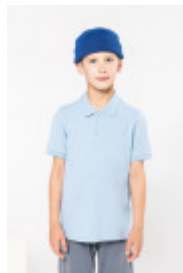

KARIBAN

K241

Polo korte mouwen

- Perfecte bedrukkingskwaliteit.
- Casual-chique, enzymgewassen polo.
- Keuze uit 20 kleuren.

100% gekamd katoen - wasbaar op 60°C (Oxford Grey : 90% katoen / 10% viscose - wasbaar op 40°C). Piqué. Kraag in rib. Nektape en zijsplitjes in Oxford Grey voor alle kleuren behalve Oxford Grey daarvan zijn ze Dark Grey. Knooplijst met 3 knopen. Afwerking met dubbele stiksels aan de onderkant. Mouwuiteinden in rib. Gecertificeerd STANDARD 100 by OEKO-TEX® N° CQ 1007/7, IFTH.

Maten

S - M - L - XL - XXL - 3XL - 4XL

Alle rechten voorbehouden ©

Bestaat ook in

K249

Bijkomende informatie

Logistiek

- 1
- 25

Kleuren