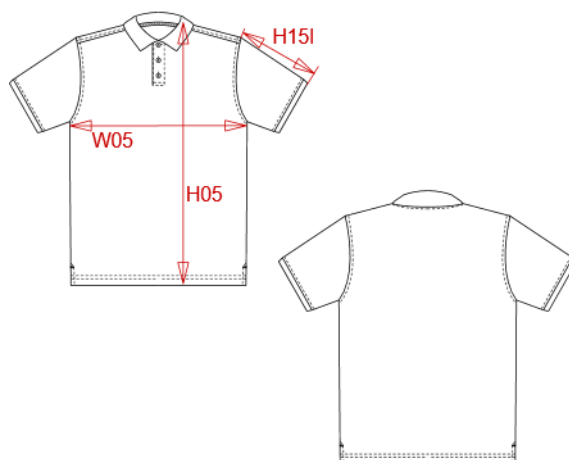

KARIBAN

REFERENCE : K241

SIZES : S_M_L_XL_XXL_3XL_4XL

COMPOSITION :

Main fabric : Combed cotton single pique - 220 100%cotton
Main fabric : Combed Cotton / Viscose single pique 90/10 - 220
90%cotton / 10%viscose

WEIGHT :

Main fabric : 220 gsm
Main fabric : 220 gsm

ARTICLE WEIGHT :

240 gr/pc

DESCRIPTION	
Français : Polo homme manches courtes	
English : Men's short sleeve pique polo shirt	
Nederlands : Heren polo met korte mouwen	
Deutsch : Herren kurzarm polo hemd pique	
Español : Polo de manga corta	
Italiano : Polo pique' uomo maniche corte	
Português : Polo pique manga curta	

MEASUREMENT							
Description	S	M	L	XL	XXL	3XL	4XL
H05 (M) Hauteur totale / Total height	70	72	74	76	78	80	82
W05 (M) 1/2 largeur poitrine / 1/2 chest width	50	53	56	59	62	65	68
H151 (M) Longueur manche avec bord côte / Sleeve length with rib	22,75	23,50	24,25	25	25,75	26,50	27,25

CARE LABEL				

PACKING	
Box	25 pcs / box S => L:60cm W:40cm H:18cm GW:7.20kg NW:6.20kg M => L:60cm W:40cm H:18cm GW:7.70kg NW:6.70kg L => L:60cm W:40cm H:18cm GW:8.00kg NW:7.00kg XL => L:60cm W:40cm H:18cm GW:8.40kg NW:7.40kg XXL => L:60cm W:40cm H:20cm GW:8.90kg NW:7.90kg 3XL => L:60cm W:40cm H:20cm GW:9.20kg NW:8.20kg 4XL => L:60cm W:40cm H:20cm GW:9.80kg NW:8.80kg

COLORS	PANTONE SERIGRAPHIE
White	White
Black	Black
Navy	433C
Red	200C
Dark grey	447C
Dark khaki	418C
Sky blue	278C
Orange	1585C
Yellow	1235C
Light royal blue	653C
Chocolate	439C
Tropical blue	7468C
Oxford grey	Based on Cool gray 7C
Kelly green	7727C
Fuchsia	7425C
Purple	7447C
Wine	504C
Lime	367C
Forest green	5605C
Light sand	480C