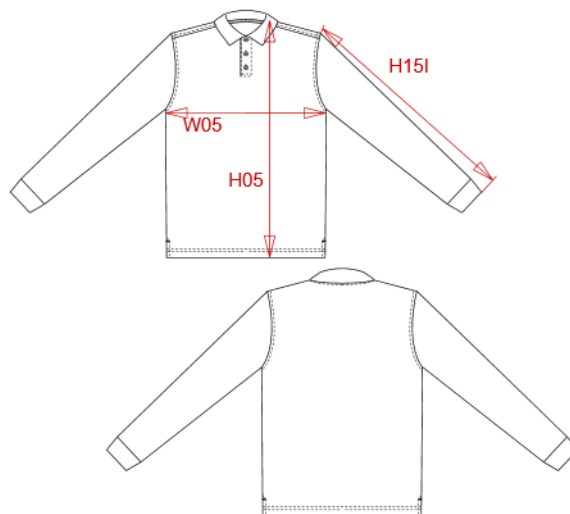

KARIBAN

REFERENCE : K243

SIZES : S_M_L_XL_XXL_3XL_4XL

COMPOSITION :

Main fabric : Combed cotton single pique - 220 100%cotton

Main fabric : Combed Cotton / Viscose single pique 90/10 - 220

90%cotton / 10%viscose

WEIGHT :

Main fabric : 220 gsm

Main fabric : 220 gsm

ARTICLE WEIGHT :

310 gr/pc

DESCRIPTION	
Français :	Polo homme manches longues
English :	Men's long sleeve pique polo shirt
Nederlands :	Heren polo met lange mouwen
Deutsch :	Herren langarm polo hemd pique
Español :	Polo de manga larga
Italiano :	Polo pique' uomo maniche lunghe
Português :	Polo de manga comprida

MEASUREMENT							
Description	S	M	L	XL	XXL	3XL	4XL
H05 (M) Hauteur totale / Total height	70	72	74	76	78	80	82
W05 (M) 1/2 largeur poitrine / 1/2 chest width	50	53	56	59	62	65	68
H15B (M) Longueur manche avec poignet / Sleeve length with cuff	65,25	66,25	67,25	68,25	69,25	70,25	71,25

CARE LABEL				

PACKING	
Box	25 pcs / box S => L:60cm W:40cm H:20cm GW:8.30kg NW:7.30kg M => L:60cm W:40cm H:20cm GW:8.70kg NW:7.70kg L => L:60cm W:40cm H:20cm GW:9.30kg NW:8.30kg XL => L:60cm W:40cm H:20cm GW:9.70kg NW:8.70kg XXL => L:60cm W:40cm H:20cm GW:10.20kg NW:9.20kg 3XL => L:60cm W:40cm H:20cm GW:10.80kg NW:9.80kg 4XL => L:60cm W:40cm H:20cm GW:11.30kg NW:10.30kg

COLORS	PANTONE SERIGRAPHIE
White	White
Black	Black
Navy	433C
Red	200C
Dark grey	447C
Dark khaki	418C
Orange	1585C
Chocolate	439C
Sky blue	278C
Tropical blue	7468C
Oxford grey	Based on Cool gray 7C
Yellow	1235C
Light royal blue	653C
Kelly green	7727C
Fuchsia	7425C
Purple	7447C
Wine	504C
Lime	367C
Forest green	5605C
Light sand	480C