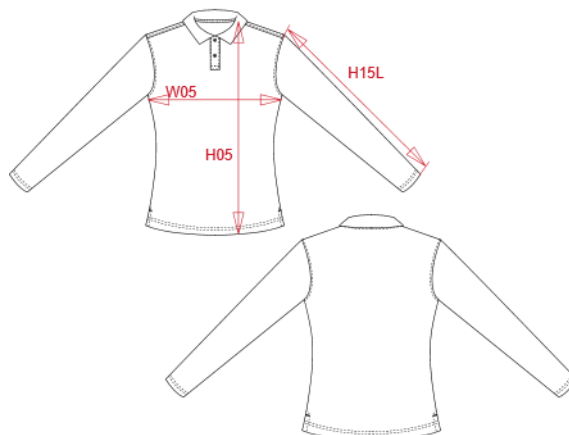

WEIGHT :

Main fabric : 220 gsm

Main fabric : 220 gsm

TECHNICAL DETAIL :

Enzyme wash

ARTICLE WEIGHT :

240 gr/pc

DESCRIPTION	
Français :	Polo femme manches longues
English :	Ladies long sleeve pique polo shirt
Nederlands :	Dames polo met lange mouwen
Deutsch :	Damen langarm polohemd pique
Español :	Polo de manga larga para mujer
Italiano :	Polo pique' donna maniche lunghe
Português :	Polo de senhora manga comprida

MEASUREMENT							
Description	S	M	L	XL	XXL	3XL	
H05 (L) Hauteur totale / Total height	62	64	66	68	70	72	
W05 (L) 1/2 largeur poitrine à 1.5cm de l'emmanchure / 1/2 chest width at 1.5cm below armhole	46	49	52	55	58	61	
H15L (L) Longueur manche longue / Long sleeve length	58,75	59,75	60,75	61,75	62,75	63,75	