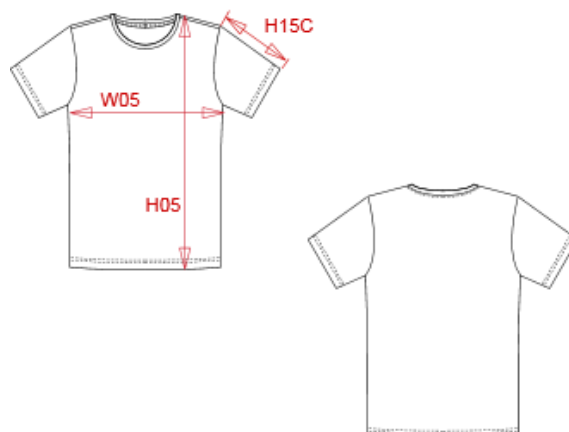

**WEIGHT :**

Main fabric : 160 gsm

Main fabric : 160 gsm

**TECHNICAL DETAIL :**

Silky Touch

**ARTICLE WEIGHT :**

158 gr/pc

DESCRIPTION
<b>Français :</b> T-shirt col rond manches courtes homme
<b>English :</b> Men's short-sleeved crew neck t-shirt
<b>Nederlands :</b> T-shirt ronde hals korte mouwen
<b>Deutsch :</b> Kurzarm-T-Shirt mit Rundhalsausschnitt
<b>Español :</b> Camiseta con elastán hombre
<b>Italiano :</b> T-shirt maniche corte girocollo
<b>Português :</b> T-shirt decote redondo de manga curta

COLORS	PANTONE SERIGRAPHIE
Black	Black
White	White
Navy	433C
Light grey heather	Based on 877C

MEASUREMENT						
Description	S	M	L	XL	XXL	3XL
<b>W05 (M)</b> 1/2 largeur poitrine à 1.5cm de l'emmanchure / 1/2 chest width at 1.5cm below armhole	48	51	54	57	60	63
<b>H05 (M)</b> Hauteur totale / Total height	69	71	73	75	77	79
<b>H15C (M)</b> Longueur manche courte / Short sleeve length	21,50	22,25	23	23,75	24,50	25,25

CARE LABEL

PACKING	
Box	50 pcs / box S => L:60cm W:40cm H:19cm GW:8.40kg NW:6.70kg M => L:60cm W:40cm H:19cm GW:9.10kg NW:7.40kg L => L:60cm W:40cm H:19cm GW:9.40kg NW:7.70kg XL => L:60cm W:40cm H:22cm GW:10.10kg NW:8.30kg XXL => L:60cm W:40cm H:22cm GW:10.60kg NW:8.80kg 3XL => L:60cm W:40cm H:22cm GW:11.10kg NW:9.30kg