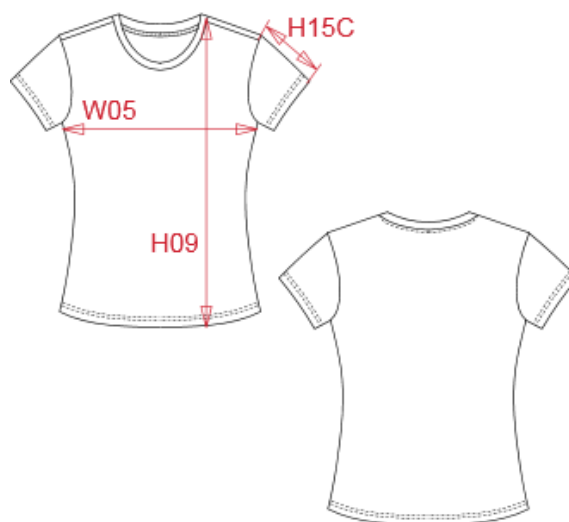

**WEIGHT :**

Main fabric : 160 gsm

Main fabric : 160 gsm

**ARTICLE WEIGHT :**

112 gr/pc

DESCRIPTION
<b>Français :</b> T-shirt col rond manches courtes femme
<b>English :</b> Ladies' crew neck short-sleeved t-shirt
<b>Nederlands :</b> Dames-t-shirt ronde hals korte mouwen
<b>Deutsch :</b> Kurzarm-Damen-T-Shirt mit Rundhalsausschnitt
<b>Español :</b> Camiseta con elastán mujer
<b>Italiano :</b> T-shirt donna maniche corte girocollo
<b>Português :</b> T-shirt de senhora decote redondo de manga curta

COLORS	PANTONE SERIGRAPHIE
Black	Black
White	White
Light grey heather	Based on 877C
Navy	433C

MEASUREMENT						
Description	S	M	L	XL	XXL	
<b>W05 (L)</b> 1/2 largeur poitrine à 1.5cm de l'emmanchure / 1/2 chest width at 1.5cm below armhole	44	47	50	53	56	
<b>H09 (L)</b> Hauteur totale devant / Front total height	62	64	66	68	70	
<b>H15C (M)</b> Longueur manche courte / Short sleeve length	13,75	14,50	15,25	16	16,75	