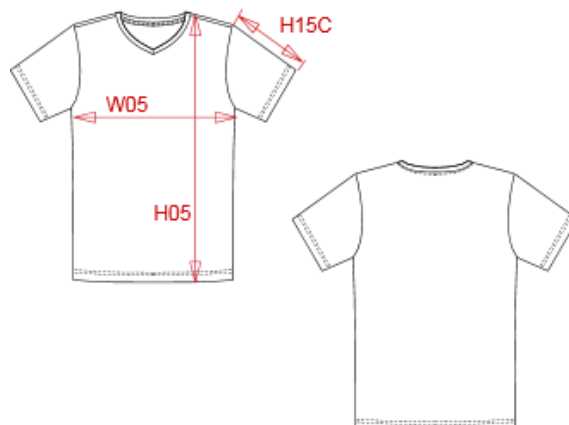

SIZES : S_M_L_XL_XXL_3XL

COMPOSITION :

Main fabric : Combed cotton / Elastane single jersey 97/3 silky touch - 160 For solid colors 97%cotton / 3%elastane

Main fabric : Carded cotton / Viscose / Elastane single jersey 87/9/4 silky touch - 160 For heather colors 87%cotton/9% viscose/4%elastane

WEIGHT :

Main fabric : 160 gsm

Main fabric : 160 gsm

TECHNICAL DETAIL :

Silky Touch

ARTICLE WEIGHT :

158 gr/pc

DESCRIPTION
Français : T-shirt manches courtes col V homme
English : Men's short-sleeved V-neck t-shirt
Nederlands : T-shirt korte mouwen V-hals
Deutsch : Kurzarm-T-Shirt mit V-Ausschnitt
Español : Camiseta con elastán cuello de pico hombre
Italiano : T-shirt maniche corte collo a V
Português : T-shirt decote V de manga curta

COLORS	PANTONE SERIGRAPHIE
Black	Black
White	White
Navy	433C
Light grey heather	Based on 877C

MEASUREMENT							
Description	S	M	L	XL	XXL	3XL	
W05 (M) 1/2 largeur poitrine à 1.5cm de l'emmanchure / 1/2 chest width at 1.5cm below armhole	48	51	54	57	60	63	
H05 (M) Hauteur totale / Total height	69	71	73	75	77	79	
H15C (M) Longueur manche courte / Short sleeve length	21,50	22,25	23	23,75	24,50	25,25	

CARE LABEL

PACKING	
Box	50 pcs / box S => L:60cm W:40cm H:19cm GW:6.60kg NW:5.00kg M => L:60cm W:40cm H:19cm GW:7.10kg NW:5.50kg L => L:60cm W:40cm H:19cm GW:7.50kg NW:5.90kg XL => L:60cm W:40cm H:22cm GW:8.00 kg NW:6.40kg XXL => L:60cm W:40cm H:22cm GW:8.60 kg NW:7.00kg 3XL => L:60cm W:40 cm H:22cm GW:9.20 kg NW:7.60kg