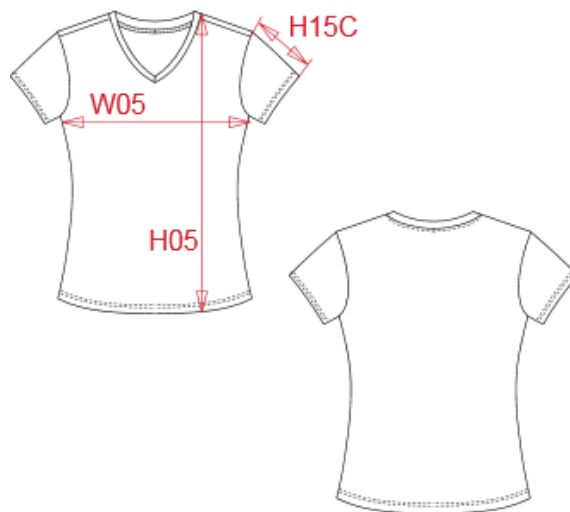

Kleuren

KARIBAN

REFERENCE : K3029

SIZES : XS_S_M_L_XL_XXL_3XL

COMPOSITION :

Fabric : Organic cotton single jersey - 145 For solid colors (body & neckline tape)

OCS100 certified 100% cotton

Main fabric : Organic cotton / viscose 98/2 - 145 For Ash heather (body & neckline tape)

OCS blended certified 98%cotton/2%viscose

Main fabric : Organic cotton / viscose 90/10 - 145 For Oxford grey (body & neckline tape)

OCS blended certified 90%cotton/10%viscose

WEIGHT :

Fabric : 145gsm

Main fabric : 145gsm

Main fabric : 145gsm

TECHNICAL DETAIL :

OCS certified

ARTICLE WEIGHT :

96 gr/pc

DESCRIPTION	
Français :	T-shirt BIO150 col V femme
English :	Ladies' BIO150 V-neck t-shirt
Nederlands :	Dames-t-shirt BIO150 V-hals
Deutsch :	Damen-T-Shirt BIO150 mit V-Ausschnitt
Español :	Camiseta BIO150 cuello de pico mujer
Italiano :	T-shirt donna BIO150 collo a V
Português :	T-shirt de senhora BIO150 com decote V

MEASUREMENT							
Description	XS	S	M	L	XL	XXL	3XL
W05 (M) 1/2 largeur poitrine à 1.5cm de l'emmanchure / 1/2 chest width at 1.5cm below armhole	43	46	49	52	55	58	61
H09 (L) Hauteur totale devant / Front total height	60	62	64	66	68	70	72
H15C (M) Longueur manche courte / Short sleeve length	15,75	16,50	17,25	18	18,75	19,50	20,25