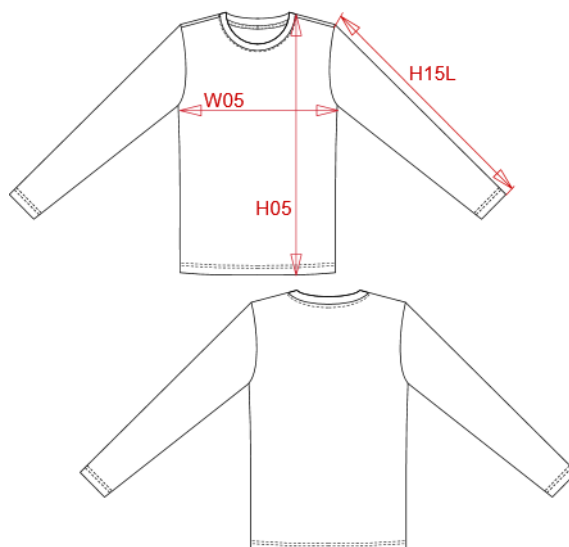

WEIGHT :

Main fabric : 180 gsm

Main fabric : 180 gsm

TECHNICAL DETAIL :

Enzyme washed fabric

ARTICLE WEIGHT :

200 gr/pc

DESCRIPTION							
Français : T-shirt homme manches longues encolure ronde							
English : Men's long sleeve round neck T-shirt							
Nederlands : Heren T-shirt met ronde hals en lange mouwen							
Deutsch : Herren langarm rundhals T-shirt							
Español : Camiseta de manga larga y escote redondo							
Italiano : T-shirt uomo maniche lunghe scollo tondo							
Português : T-shirt de homem manga comprida decote redondo							

MEASUREMENT							
Description	S	M	L	XL	XXL	3XL	4XL
H05 (M) Hauteur totale / Total height	70	72	74	76	78	80	82
W05 (M) 1/2 largeur poitrine / 1/2 chest width	49	52	55	58	61	64	67
H15L (M) Longueur manche longue / Long sleeve length	64	65	66	67	68	69	70