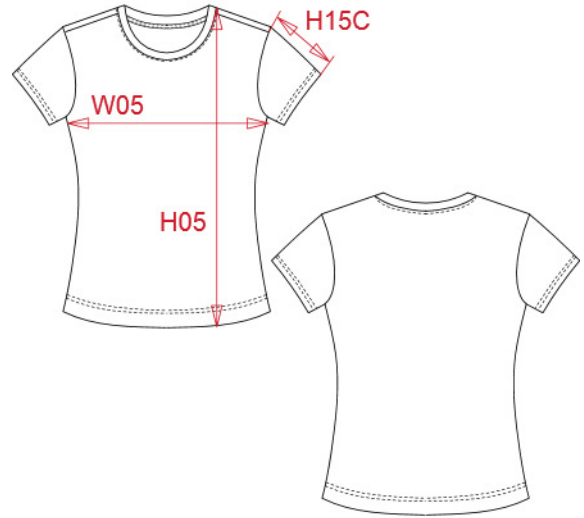

# KARIBAN

**REFERENCE :** K380

**SIZES :** S\_M\_L\_XL\_XXL\_3XL

**COMPOSITION :**

Main fabric : Combed Cotton single jersey - 180 100%cotton

Main fabric : Combed Cotton / Viscose single jersey 90/10 -  
180 For heather colors 90%cotton / 10%viscose

**WEIGHT :**

Main fabric : 180 gsm

Main fabric : 180 gsm

**TECHNICAL DETAIL :**

Enzyme washed fabric

**ARTICLE WEIGHT :**

110 gr/pc

DESCRIPTION								COLORS		PANTONE SERIGRAPHIE	
<b>Français :</b> T-shirt feme manches courtes encolure ronde								White	White		
<b>English :</b> Ladies short sleeve round neck T-shirt								Black	Black		
<b>Nederlands :</b> Dames T-shirt met ronde hals en korte mouwen								Navy	433C		
<b>Deutsch :</b> Damen kurzarm rundhals T-shirt								Dark grey	447C		
<b>Español :</b> Camiseta de manga corta y escote redondo para mujer								Red	200C		
<b>Italiano :</b> T-shirt donna maniche corte scollo tondo								Orange	1585C		
<b>Português :</b> T-shirt de senhora de manga curta								Sky blue	278C		
								Dark khaki	418C		
								Yellow	1235C		
								Light royal blue	653C		
								Chocolate	439C		
								Tropical blue	7468C		
								Oxford grey	Based on Cool gray 7C		
								Kelly green	7727C		
								Fuchsia	7425C		
								Purple	7447C		
								Wine	504C		
								Lime	367C		
								Forest green	5605C		
								Light sand	482C		
MEASUREMENT											
Description	S	M	L	XL	XXL	3XL					
<b>H05 (L)</b> Hauteur totale / Total height	62	64	66	68	70	72					
<b>W05 (L)</b> 1/2 largeur poitrine à 1.5cm de l'emmanchure / 1/2 chest width at 1.5cm below armhole	45	48	51	54	57	60					
<b>H15C (L)</b> Longueur manche courte / Short sleeve length	15	15,75	16,50	17,25	18	18,75					
CARE LABEL											
PACKING											
Box	50 pcs / box S => L:60cm W:40cm H:cm GW:kg NW:kg M => L:60cm W:40cm H:cm GW:kg NW:kg L => L:60cm W:40cm H:cm GW:kg NW:kg XL => L:60cm W:40cm H:cm GW:kg NW:kg XXL => L:60cm W:40cm H:cm GW:kg NW:kg 3XL => L:60cm W:40cm H:cm GW:kg NW:kg										