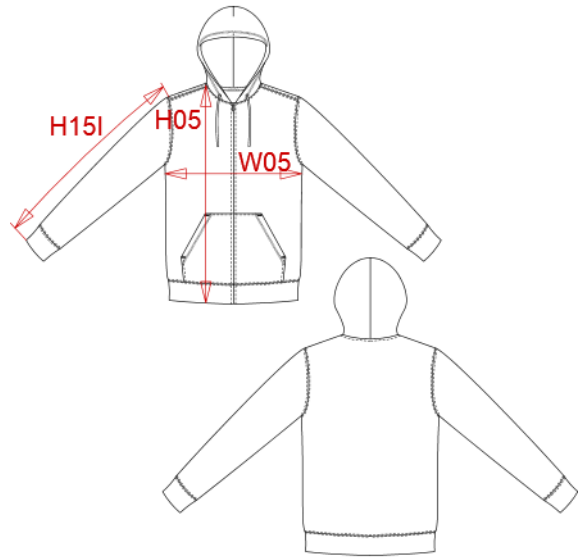

REFERENCE : K444

SIZES : XS_S_M_L_XL_XXL_3XL_4XL

COMPOSITION :

Main fabric : Brushed Cotton / Polyester fleece 80/20 - 360
80%cotton / 20%polyester

Fabric 2 : Single jersey Cotton/Viscose - 180 For inner hood
and neckline property tape 90%cotton / 10%viscose

Fabric 1 : Cotton single jersey (32/1) - 180 For inner hood and
neckline property tape 100%cotton

WEIGHT :

Main fabric : 360 gsm

Fabric 2 : 180 gsm

Fabric 1 : 180 gsm

TECHNICAL DETAIL :

Low shrinkage / Silicon finish

ARTICLE WEIGHT :

720 gr/pc

DESCRIPTION	
Français :	Sweat-shirt zippé capuche
English :	Zip hooded sweatshirt
Nederlands :	Sweater met capuchon en rits
Deutsch :	Sweatshirt-jacke mit kapuze
Español :	Sudadera con capucha y cremallera
Italiano :	Felpa con cappuccio e zip
Português :	Sweatshirt com fecho inteiro e capuz