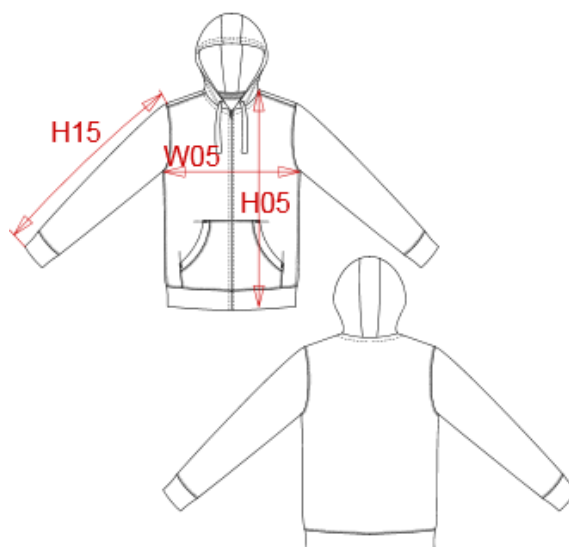

**WEIGHT :**

Main fabric : 300 gsm

Lining 1 : 215 gsm

**TECHNICAL DETAIL :**

LSF

**ARTICLE WEIGHT :**

600 gr/pc

DESCRIPTION
<b>Français :</b> Sweat-shirt capuche zippé adulte
<b>English :</b> Full zip hooded sweatshirt
<b>Nederlands :</b>
<b>Deutsch :</b> KAPUZEN JACKE
<b>Español :</b> SUDADERA CON CAPUCHA Y CREMALLERA PARA ADULTO
<b>Italiano :</b> FELPA FULL ZIP CON CAPPuccio
<b>Português :</b> Casaco sweatshirt com capuz

COLORS	PANTONE SERIGRAPHIE
White	White
Black	Black
Navy	433C
Red	200C
Light royal blue	653C
Oxford grey	Based on Cool gray 7C
Dark grey	447C

MEASUREMENT									
Description	XS	S	M	L	XL	XXL	3XL	4XL	
<b>H05 (M)</b> Hauteur totale / Total height	69	71	73	75	77	79	81	83	
<b>W05 (M)</b> 1/2 largeur poitrine à 1.5cm de l'emmanchure / 1/2 chest width at 1.5cm below armhole	49	52	55	58	61	64	67	70	
<b>H15I (M)</b> Longueur manche avec bord côte / Sleeve length with rib	64	65	66	67	68	69	70	71	