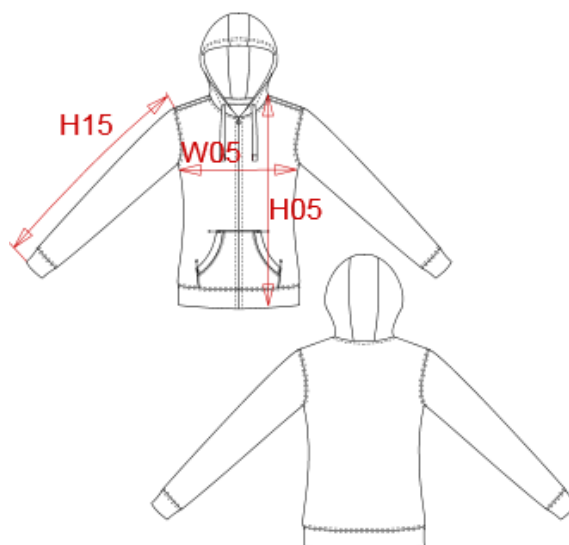

Lining 1 : Cotton thermal - 215 For hood lining 100%cotton

WEIGHT :

Main fabric : 300 gsm

Lining 1 : 215 gsm

TECHNICAL DETAIL :

LSF

ARTICLE WEIGHT :

506 gr/pc

MEASUREMENT							
Description	XS	S	M	L	XL	XXL	
H05 (L) Hauteur totale avec BC/ Total height with rib	62	64	66	68	70	72	
W05 (L) 1/2 largeur poitrine à 1.5cm de l'emmanchure / 1/2 chest width at 1.5cm below armhole	45	48	51	54	57	60	
H15I (L) Longueur manche avec bord côte / Sleeve length with rib	61,50	62,50	63,50	64,50	65,50	66,50	