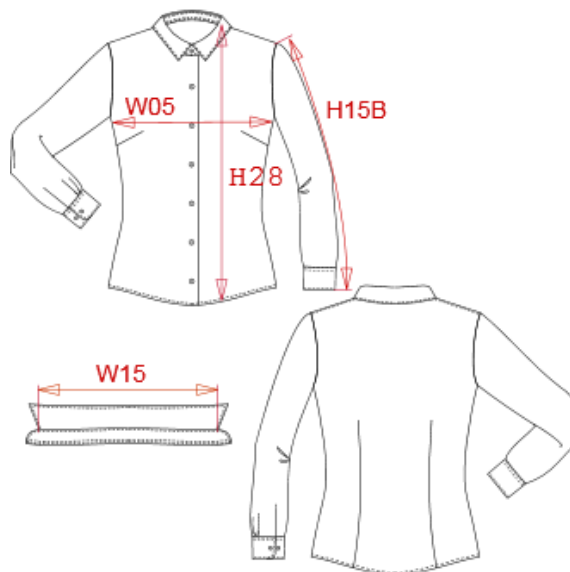

KARIBAN

REFERENCE : K510

SIZES : XS_S_M_L_XL_XXL

COMPOSITION :

Main fabric : Cotton poplin - 125 100%cotton

WEIGHT :

Main fabric : 125 gsm

TECHNICAL DETAIL :

Easy care finish

ARTICLE WEIGHT :

165 gr/pc

DESCRIPTION
Français : Chemise popeline manches longues femme
English : Ladies' long sleeve poplin shirt
Nederlands : Damesblouse in popeline met lange mouwen
Deutsch : Langärmelige Popeline-Bluse
Español : Camisa de popelina con manga larga para mujer
Italiano : Camicia donna popeline maniche lunghe
Português : Camisa de senhora em popeline de manga comprida

COLORS	PANTONE SERIGRAFIE
White	White
Bright sky	2708C
Black	Black
Navy	433C
Striped pale blue / White	277C / White

MEASUREMENT						
Description	XS	S	M	L	XL	XXL
W05 (M) 1/2 largeur poitrine à 1.5cm de l'emmanchure / 1/2 chest width at 1.5cm below armhole	44,50	47,50	50,50	53,50	56,50	59,50
H09 (L) Hauteur totale devant / Front total height	63	65	67	69	71	73
H15B (L) Longueur manche avec poignet / Sleeve length with cuff	60	61	62	63	64	65
W15 (M) Tour de haut de col / Top collar measurement	38	39,25	40,50	41,75	43	44,25

CARE LABEL

PACKING	
Box	12 pcs / box XS => L:60cm W:40cm H:20cm GW:4.30kg NW:3.00kg S => L:60cm W:40cm H:20cm GW:4.95kg NW:3.10kg M => L:60cm W:40cm H:20cm GW:5.00kg NW:3.15kg L => L:60cm W:40cm H:20cm GW:5.20kg NW:3.35kg XL => L:60cm W:40cm H:20cm GW:5.35kg NW:3.50kg XXL => L:60cm W:40cm H:20cm GW:5.50kg NW:3.65kg