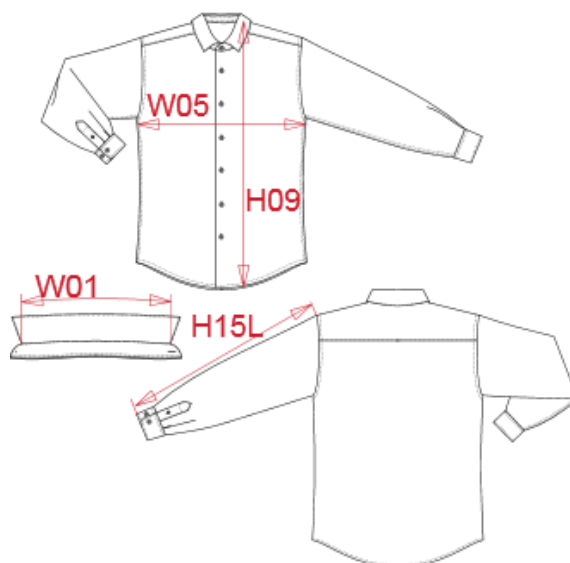

KARIBAN

REFERENCE : K513

SIZES : XS_S_M_L_XL_XXL_3XL

COMPOSITION :

Main fabric : Cotton poplin - 125 100%cotton

WEIGHT :

Main fabric : 125 gsm

TECHNICAL DETAIL :

Easy care finish

ARTICLE WEIGHT :

230 gr/pc

DESCRIPTION
Français : Chemise popeline manches longues homme
English : Men's long sleeve poplin shirt
Nederlands : Herenoverhemd in popeline met lange mouwen
Deutsch : Langärmeliges Popeline-Herrenhemd
Español : Camisa de popelina de manga larga para hombre
Italiano : Camicia uomo popeline maniche lunghe
Português : Camisa de homem em popeline de manga comprida

COLORS	PANTONE SERIGRAPHIE
White	White
Black	Black
Navy	433C
Bright sky	2708C
Striped pale blue / White	277C / White

MEASUREMENT							
Description	XS	S	M	L	XL	XXL	3XL
W05 1/2 largeur poitrine à 1.5cm de l'emmanchure / 1/2 chest width at 1.5cm below armhole	48	51	54	57	60	63	66
H09 (M) Hauteur totale devant / Front total height	72,50	74,50	76,50	78,50	80,50	82,50	84,50
W01 Longueur encolure / Neckline length	39,25	40,50	41,75	43	44,25	45,50	46,75
H15L (M) Longueur manche longue / Long sleeve length	63	64	65	66	67	68	69

CARE LABEL

PACKING	
Box	12 pcs / box XS => L:60cm W:40cm H:20cm GW:5.15kg NW:3.35kg S => L:60cm W:40cm H:20cm GW:5.30kg NW:3.50kg M => L:60cm W:40cm H:20cm GW:5.45kg NW:3.65kg L => L:60cm W:40cm H:20cm GW:5.65kg NW:3.85kg XL => L:60cm W:40cm H:20cm GW:5.75kg NW:3.95kg XXL => L:60cm W:40cm H:20cm GW:5.90kg NW:4.10kg 3XL => L:60cm W:40cm H:20cm GW:6.10kg NW:4.30kg