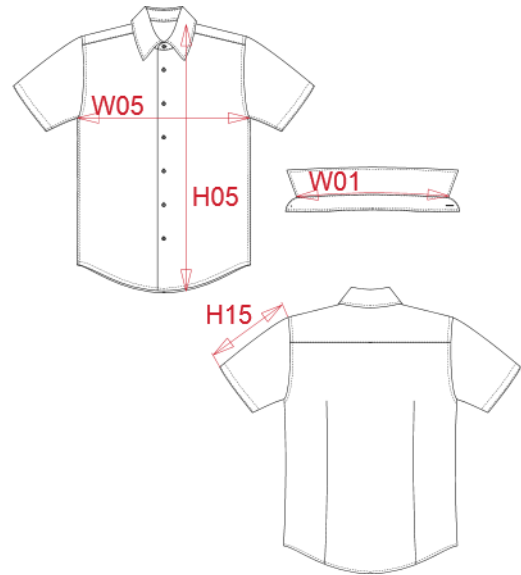

KARIBAN

REFERENCE : K531

SIZES : S_M_L_XL_XXL_3XL

COMPOSITION :

Main fabric : Cotton / Elastane poplin 97/3 - 120 97%cotton / 3%elastane

WEIGHT :

Main fabric : 120 gsm

ARTICLE WEIGHT :

290 gr/pc

DESCRIPTION
Français : Chemise homme manches courtes
English : Men's short sleeve stretch shirt
Nederlands : Heren overhemd met korte mouwen
Deutsch : Pflegeleichtes herren kurzarm stretch-hemd
Español : Camisa de manga corta
Italiano : Camicia uomo maniche corte
Português : Camisa de manga curta em strech

COLORS	PANTONE SERIGRAPHIE
White	White
Black	Black
Zinc	447C
Light blue	544C
Navy	433C
Wine	504C

MEASUREMENT						
Description	S	M	L	XL	2XL	3XL
W01 Longueur encolure / Neckline lenght	40,50	41,75	43	44,25	45,50	46,75
H05 Hauteur totale dos / Back total height	76,50	78,50	80,50	82,50	84,50	86,50
W05 1/2 largeur poitrine / 1/2 chest width	51	54	57	60	63	66
H15 Longueur manche / Sleeve length	24	24,75	25,50	26,25	27	27,75

CARE LABEL

PACKING	
Box	12 pcs / box S => L:60cm W:40cm H:19cm GW:5.32kg NW:3.62kg M => L:60cm W:40cm H:19cm GW:5.40kg NW:3.70kg L => L:60cm W:40cm H:19cm GW:5.50kg NW:3.80kg XL => L:60cm W:40cm H:19cm GW:5.60kg NW:3.90kg XXL => L:60cm W:40cm H:19cm GW:5.72kg NW:4.02kg 3XL => L:60cm W:40cm H:19cm GW:5.84kg NW:4.14kg