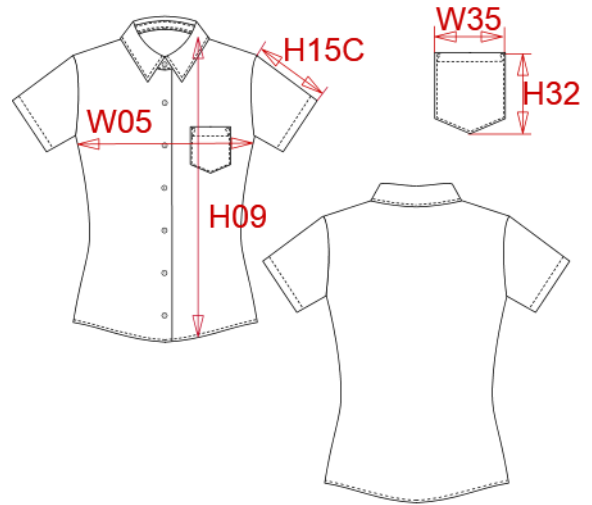

Bright Sky

KARIBAN

REFERENCE : K544

SIZES : XS_S_M_L_XL_XXL_3XL_4XL

COMPOSITION :

Main fabric : Cotton poplin - 125 For colors 100%cotton

WEIGHT :

Main fabric : 125 gsm

TECHNICAL DETAIL :

Easy care

ARTICLE WEIGHT :

180 gr/pc

DESCRIPTION
Français : Chemise femme manches courtes
English : Ladies short sleeve easy care cotton poplin shirt
Nederlands : Dames blouse met korte mouwen
Deutsch : Pflegeleichte baumwolle popeline damen kurzarm bluse
Español : Camisa de manga corta para mujer
Italiano : Camicia donna maniche corte popeline
Português : Camisa de senhora manga curta em popeline tratamento fácil

COLORS	PANTONE SERIGRAPHIE
White	White
Black	Black
Navy	433C
Classic red	1945C
Zinc	447C
Bright sky	2708C

MEASUREMENT									
Description	XS	S	M	L	XL	XXL	3XL	4XL	
W05 (M) 1/2 largeur poitrine à 1.5cm de l'emmanchure / 1/2 chest width at 1.5cm below armhole	44,50	47,50	50,50	53,50	56,50	59,50	62,50	65,50	
H09 (L) Hauteur totale devant / Front total height	63	65	67	69	71	73	75	77	
H15C (L) Longueur manche courte / Short sleeve length	19,90	20,60	21,30	22	22,70	23,40	24,10	24,80	