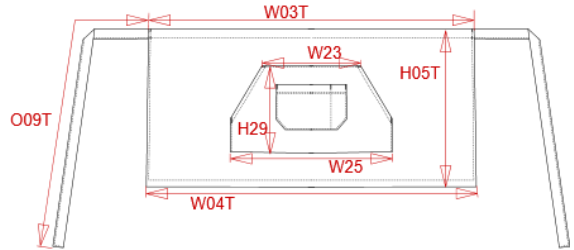

Kleuren

KARIBAN

REFERENCE : K899

SIZES : U

COMPOSITION :

Main fabric : Polyester / Cotton twill 65/35 - 190 - 6.7 OZ 65% polyester / 35%cotton

Main fabric : Slubbed Cotton / Polyester denim 65/35 - 190 65%cotton / 35%polyester

WEIGHT :

Main fabric : 190 gsm

Main fabric : 190 gsm

ARTICLE WEIGHT :

150 gr/pc

DESCRIPTION
Français : Tablier mi-long polycoton
English : Polycotton mid-length apron
Nederlands : Halflange schort van polykatoen
Deutsch : Mittellange Baumwollpolyesterschürze
Español : Delantal semi-largo de poliéster/algodón
Italiano : Grembiule mezza lunghezza policotone
Português : Avental de comprimento médio em polialgodão

COLORS	PANTONE SERIGRAPHIE
Black	Black
Wine	504C
Beige	7530C
White	White
Red	200C
Dark grey	447C
Chocolate	439C
Navy	433C
Light grey	402C
Denim	Denim

MEASUREMENT	
Description	U
W03T Largeur taille tablier / Apron waist width	90
W04T Largeur bas tablier / Apron bottom width	92,50
O09T Longueur ceinture tablier / Apron waist strap length	75
H05T Hauteur totale tablier / Apron total height	50
W23 Largeur haut poche kangourou / Top kangaroo pocket width	27,50
H29 Hauteur poche kangourou devant / Front kangaroo pocket height	24
W25 Largeur bas poche kangourou / Bottom kangaroo pocket width	46

CARE LABEL

PACKING	
Box	50 pcs / box U => L:60cm W:40cm H:cm GW:kg NW:kg