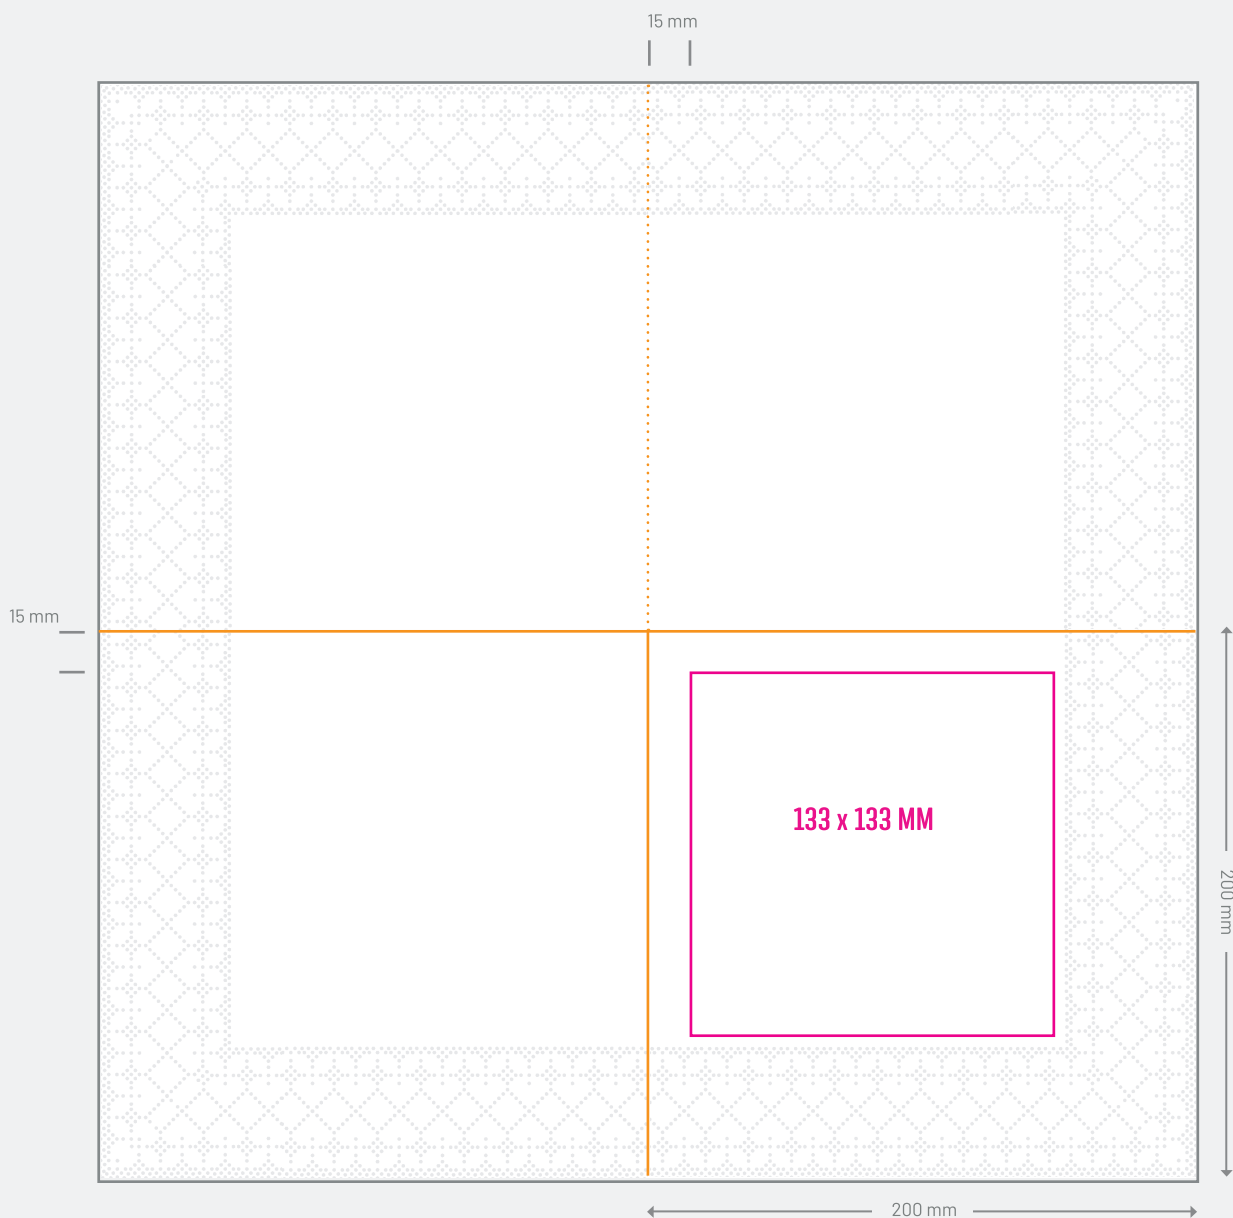

CELSTOF SERVETTEN

400 x 400 MM, 1/4 VOUW

vouwlijn buiten  

vouwlijn binnen  

drukgebied  