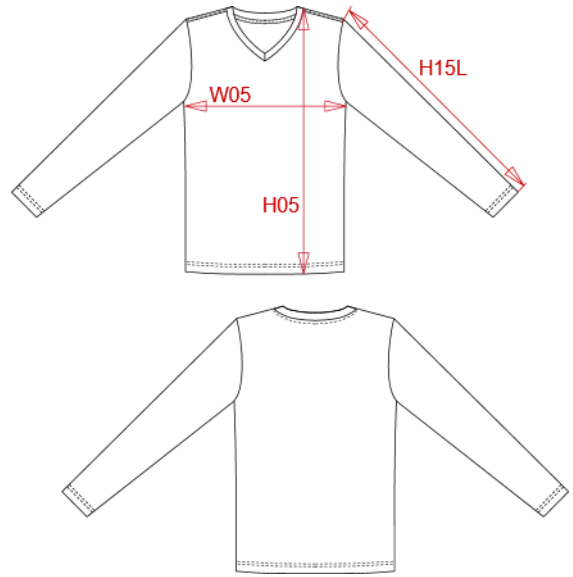

KARIBAN

REFERENCE : K358

SIZES : S_M_L_XL_XXL_3XL_4XL

COMPOSITION :

Main fabric : Combed Cotton single jersey - 180 100%cotton

Main fabric : Combed Cotton / Viscose single jersey 90/10 -
180 90%cotton / 10%viscose

WEIGHT :

Main fabric : 180 gsm

Main fabric : 180 gsm

TECHNICAL DETAIL :

Enzyme washed fabric

ARTICLE WEIGHT :

210 gr/pc

DESCRIPTION							
Français : T-shirt homme manches longues encolure V							
English : Men's long sleeve V-neck T-shirt							
Nederlands : Heren T-shirt met V-hals en lange mouwen							
Deutsch : Herren langarm T-shirt mit V-ausschnitt							
Español : Camiseta de manga larga y cuello de pico							
Italiano : T-shirt uomo maniche lunghe scollo a V							
Português : T-shirt de homem manga comprida decote V							

MEASUREMENT							
Description	S	M	L	XL	XXL	3XL	4XL
H05 (M) Hauteur totale / Total height	70	72	74	76	78	80	82
W05 (M) 1/2 largeur poitrine / 1/2 chest width	49	52	55	58	61	64	67
H15L (M) Longueur manche longue / Long sleeve length	64	65	66	67	68	69	70

CARE LABEL				

PACKING	
Box	50 pcs / box S => L:60cm W:40cm H:cm GW:kg NW:kg M => L:60cm W:40cm H:cm GW:kg NW:kg L => L:60cm W:40cm H:cm GW:kg NW:kg XL => L:60cm W:40cm H:cm GW:kg NW:kg XXL => L:60cm W:40cm H:cm GW:kg NW:kg 3XL => L:60cm W:40cm H:cm GW:kg NW:kg 4XL => L:60cm W:40cm H:cm GW:kg NW:kg