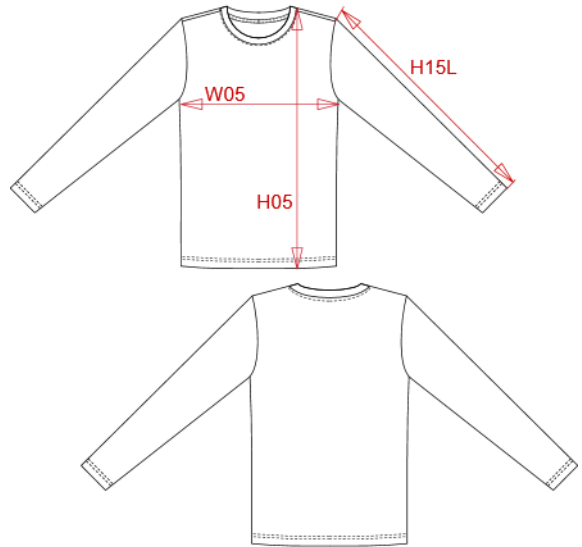

KARIBAN

REFERENCE : K359

SIZES : S_M_L_XL_XXL_3XL_4XL

COMPOSITION :

Main fabric : Combed Cotton single jersey - 180 100%cotton

Main fabric : Combed Cotton / Viscose single jersey 90/10 -
180 90%cotton / 10%viscose

WEIGHT :

Main fabric : 180 gsm

Main fabric : 180 gsm

TECHNICAL DETAIL :

Enzyme washed fabric

ARTICLE WEIGHT :

200 gr/pc

DESCRIPTION							
Français : T-shirt homme manches longues encolure ronde							
English : Men's long sleeve round neck T-shirt							
Nederlands : Heren T-shirt met ronde hals en lange mouwen							
Deutsch : Herren langarm rundhals T-shirt							
Español : Camiseta de manga larga y escote redondo							
Italiano : T-shirt uomo maniche lunghe scollo tondo							
Português : T-shirt de homem manga comprida decote redondo							

MEASUREMENT							
Description	S	M	L	XL	XXL	3XL	4XL
H05 (M) Hauteur totale / Total height	70	72	74	76	78	80	82
W05 (M) 1/2 largeur poitrine / 1/2 chest width	49	52	55	58	61	64	67
H15L (M) Longueur manche longue / Long sleeve length	64	65	66	67	68	69	70

CARE LABEL				

PACKING	
Box	50 pcs / box S => L:60cm W:40cm H:cm GW:kg NW:kg M => L:60cm W:40cm H:cm GW:kg NW:kg L => L:60cm W:40cm H:cm GW:kg NW:kg XL => L:60cm W:40cm H:cm GW:kg NW:kg XXL => L:60cm W:40cm H:cm GW:kg NW:kg 3XL => L:60cm W:40cm H:cm GW:kg NW:kg 4XL => L:60cm W:40cm H:cm GW:kg NW:kg