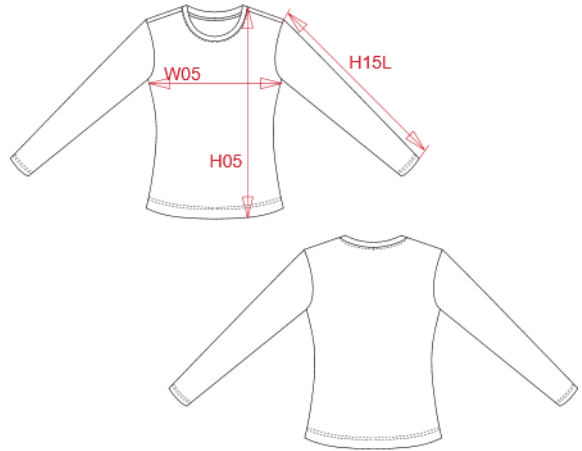

KARIBAN

REFERENCE : K383

SIZES : S_M_L_XL_XXL_3XL

COMPOSITION :

Main fabric : Combed Cotton single jersey - 180 100%cotton

Main fabric : Combed Cotton / Viscose single jersey 90/10 -
180 For heather colors 90%cotton / 10%viscose

WEIGHT :

Main fabric : 180 gsm

Main fabric : 180 gsm

TECHNICAL DETAIL :

Enzyme washed fabric

ARTICLE WEIGHT :

160 gr/pc

DESCRIPTION	
Français :	T-shirt femme manches longues encolure ronde
English :	Ladies long sleeve round neck T-shirt
Nederlands :	Dames T-shirt met ronde hals en lange mouwen
Deutsch :	Damen langarm rundhals T-shirt
Español :	Camiseta de manga larga y escote redondo para mujer
Italiano :	T-shirt donna maniche lunghe scollo tondo
Português :	T-shirt de senhora de manga comprida e decote redondo

MEASUREMENT							
Description	S	M	L	XL	XXL	3XL	
H05 (L) Hauteur totale / Total height	62	64	66	68	70	72	
W05 (L) 1/2 largeur poitrine à 1.5cm de l'emmanchure / 1/2 chest width at 1.5cm below armhole	45	48	51	54	57	60	
H15L (L) Longueur manche longue / Long sleeve length	58,75	59,75	60,75	61,75	62,75	63,75	

CARE LABEL				

PACKING	
Box	50 pcs / box S => L:60cm W:40cm H:cm GW:kg NW:kg M => L:60cm W:40cm H:cm GW:kg NW:kg L => L:60cm W:40cm H:cm GW:kg NW:kg XL => L:60cm W:40cm H:cm GW:kg NW:kg XXL => L:60cm W:40cm H:cm GW:kg NW:kg 3XL => L:60cm W:40cm H:cm GW:kg NW:kg