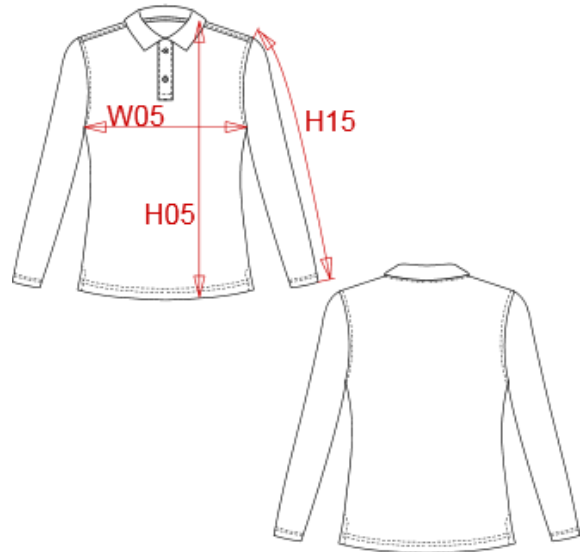

# KARIBAN

**REFERENCE :** K244

**SIZES :** S\_M\_L\_XL\_XXL\_3XL

**COMPOSITION :**

Main fabric : Combed cotton pique 220 100%cotton

Main fabric : Combed Cotton/Viscose pique 90/10 - 220 90% cotton/10%viscose

**WEIGHT :**

Main fabric : 220 gsm

Main fabric : 220 gsm

**FABRIC CONSTRUCTION AND FINISHING :**

Enzyme wash

**ARTICLE WEIGHT :**

240 gr/pc

DESCRIPTION	
<b>Français :</b>	Polo femme manches longues
<b>English :</b>	Ladies long sleeve pique polo shirt
<b>Nederlands :</b>	Dames polo met lange mouwen
<b>Deutsch :</b>	Damen langarm polohemd pique
<b>Español :</b>	Polo de manga larga para mujer
<b>Italiano :</b>	Polo pique' donna maniche lunghe
<b>Português :</b>	Polo de senhora manga comprida

MEASUREMENT							
Description	S	M	L	XL	2XL	3XL	
<b>H05</b> Hauteur totale / Total height	63	64,50	66	67,50	69,75	72	
<b>W05</b> 1/2 largeur poitrine / 1/2 chest width	46	48	50	52	55	58	
<b>H15</b> Longueur manche / Sleeve length	60	61	62	63	64	65	

CARE LABEL						
For Cotton	For Cotton/Viscose		For Cotton	For Cotton/Viscose		

PACKING	
Box	25 pcs / box S => L:50cm W:34cm H:20cm GW:6.40kg NW:5.10kg M => L:50cm W:34cm H:20cm GW:6.80kg NW:5.50kg L => L:52cm W:34cm H:20cm GW:7.30kg NW:5.90kg XL => L:52cm W:34cm H:20cm GW:7.70kg NW:6.30kg XXL => L:54cm W:36cm H:20cm GW:8.20kg NW:6.70kg 3XL => L:56cm W:38cm H:20cm GW:8.70kg NW:7.10kg