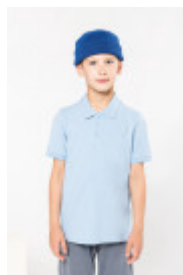

KARIBAN

K242

Damespolo korte mouwen

- Perfecte bedrukkingskwaliteit.
- Casual-chique, enzymgewassen polo.
- Keuze uit 20 kleuren.

100% gekamd katoen - wasbaar op 60°C (Oxford Grey : 90% katoen / 10% viscose - wasbaar op 40°C). Piqué. Kraag in rib. Nektape en zijsplitjes in Oxford Grey voor alle kleuren behalve Oxford Grey daarvan zijn ze Dark Grey. Knooplijst met 2 knopen. Afwerking met dubbele stiksels aan de onderkant. Mouwuiteinden in rib. Gecertificeerd STANDARD 100 by OEKO-TEX® N° CQ 1007/7, IFTH.

Maten

S - M - L - XL - XXL - 3XL

Alle rechten voorbehouden ©

Bestaat ook in

K241

K248

K249

Bijkomende informatie