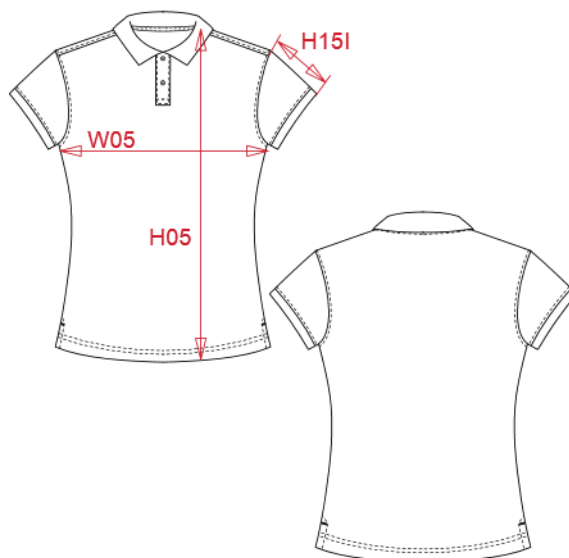

KARIBAN

REFERENCE : K242

SIZES : S_M_L_XL_XXL_3XL

COMPOSITION :

Main fabric : Combed cotton single pique - 220 100%cotton

Main fabric : Combed Cotton / Viscose single pique 90/10 - 220

90%cotton / 10%viscose

WEIGHT :

Main fabric : 220 gsm

Main fabric : 220 gsm

TECHNICAL DETAIL :

Enzyme wash

ARTICLE WEIGHT :

180 gr/pc

DESCRIPTION	
Français :	Polo femme manches courtes
English :	Ladies short sleeve pique polo shirt
Nederlands :	Dames polo met korte mouwen
Deutsch :	Damen kurzarm polohemd pique
Español :	Polo de manga corta para mujer
Italiano :	Polo pique' donna maniche corte
Português :	Polo de senhora manga curta

MEASUREMENT							
Description	S	M	L	XL	XXL	3XL	
H05 (L) Hauteur totale / Total height	62	64	66	68	70	72	
W05 (L) 1/2 largeur poitrine à 1.5cm de l'emmanchure / 1/2 chest width at 1.5cm below armhole	46	49	52	55	58	61	
H15I (L) Longueur manche avec bord côte / Sleeve length with rib	13,75	14,50	15,25	16	16,75	17,50	

CARE LABEL				

PACKING	
Box	25 pcs / box S => L:60cm W:40cm H:15cm GW:5.60kg NW:4.60kg M => L:60cm W:40cm H:15cm GW:5.80kg NW:4.80kg L => L:60cm W:40cm H:15cm GW:6.00kg NW:5.00kg XL => L:60cm W:40cm H:15cm GW:6.49kg NW:5.49kg XXL => L:60cm W:40cm H:15cm GW:6.79kg NW:5.79kg 3XL => L:60cm W:40cm H:15cm GW:6.89kg NW:5.89kg

COLORS	PANTONE SERIGRAPHIE
White	White
Black	Black
Navy	433C
Red	200C
Dark grey	447C
Dark khaki	418C
Sky blue	278C
Orange	1585C
Yellow	1235C
Light royal blue	653C
Chocolate	439C
Tropical blue	7468C
Oxford grey	Based on Cool gray 7C
Kelly green	7727C
Fuchsia	7425C
Purple	7447C
Wine	504C
Lime	367C
Forest green	5605C
Light sand	480C