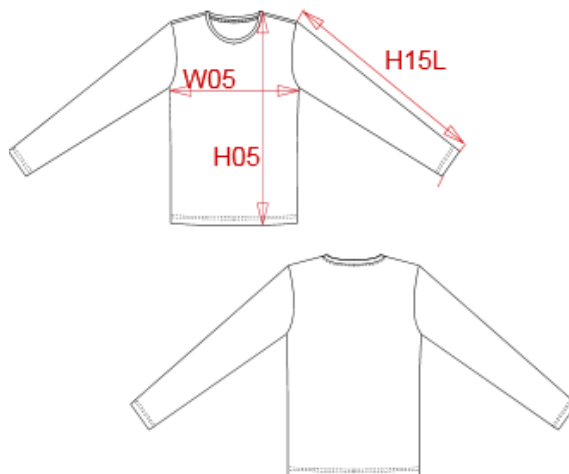

SIZES : S_M_L_XL_XXL_3XL

COMPOSITION :

Main fabric : Combed cotton / Elastane single jersey 97/3 silky touch - 160 For solid colors 97%cotton / 3%elastane

Main fabric : Carded cotton / Viscose / Elastane single jersey 87/9/4 silky touch - 160 For heather colors 87%cotton/9% viscose/4%elastane

WEIGHT :

Main fabric : 160 gsm

Main fabric : 160 gsm

TECHNICAL DETAIL :

Silky touch

ARTICLE WEIGHT :

180 gr/pc

DESCRIPTION
Français : T-shirt col rond manches longues
English : Crew neck long sleeve t-shirt
Nederlands : T-shirt ronde hals lange mouwen
Deutsch : Langarm-T-Shirt mit Rundhalsausschnitt
Español : Camiseta con elastán manga larga hombro
Italiano : T-shirt maniche lunghe girocollo
Português : T-shirt decote redondo de manga comprida

COLORS	PANTONE SERIGRAPHIE
Black	Black
White	White
Navy	433C
Light grey heather	Based on 877C

MEASUREMENT							
Description	S	M	L	XL	XXL	3XL	
W05 (M) 1/2 largeur poitrine à 1.5cm de l'emmanchure / 1/2 chest width at 1.5cm below armhole	48	51	54	57	60	63	
H05 (M) Hauteur totale / Total height	69	71	73	75	77	79	
H15L (M) Longueur manche longue / Long sleeve length	62,50	63,50	64,50	65,50	66,50	67,50	