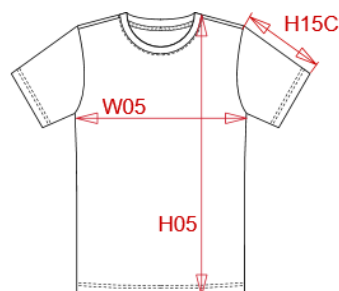

Main fabric : Combed Cotton / Viscose single jersey 90/10 -
180 90%cotton / 10%viscose

WEIGHT :

Main fabric : 180 gsm

Main fabric : 180 gsm

TECHNICAL DETAIL :

Enzyme fabric wash

ARTICLE WEIGHT :

170 gr/pc

DESCRIPTION							
Français : T-shirt homme manches courtes encolure ronde							
English : Men's short sleeve round neck T-shirt							
Nederlands : Heren T-shirt met ronde hals en korte mouwen							
Deutsch : Herren kurzarm rundhals T-shirt							
Español : Camiseta de manga corta y escote redondo							
Italiano : T-shirt uomo maniche corte scollo tondo							
Português : T-shirt de homem manga curta decote redondo							

MEASUREMENT							
Description	S	M	L	XL	XXL	3XL	4XL
H05 (M) Hauteur totale / Total height	70	72	74	76	78	80	82
W05 (M) 1/2 largeur poitrine / 1/2 chest width	49	52	55	58	61	64	67
H15C (M) Longueur manche courte / Short sleeve length	20,50	21,25	22	22,75	23,50	24,25	25

CARE LABEL				

PACKING	
Box	50 pcs / box S => L:60cm W:40cm H:18cm GW:9.4kg NW:7.6kg M => L:60cm W:40cm H:18cm GW:9.9kg NW:8.1kg L => L:60cm W:40cm H:19cm GW:10.6kg NW:8.8kg XL => L:60cm W:40cm H:19cm GW:11.3kg NW:9.5kg XXL => L:60cm W:40cm H:19cm GW:12kg NW:10.2kg 3XL => L:60cm W:40cm H:20cm GW:12.7kg NW:10.9kg 4XL => L:60cm W:40cm H:20cm GW:13.5kg NW:11.7kg