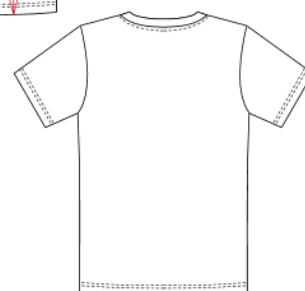

Logistiek

1
 50

Kleuren

KARIBAN

REFERENCE : K356

SIZES : S_M_L_XL_XXL_3XL_4XL

COMPOSITION :

Main fabric : Combed Cotton single jersey - 180 100%cotton

Main fabric : Combed Cotton / Viscose single jersey 90/10 -
180 90%cotton / 10%viscose

WEIGHT :

Main fabric : 180 gsm

Main fabric : 180 gsm

TECHNICAL DETAIL :

Enzyme fabric wash

ARTICLE WEIGHT :

170 gr/pc

DESCRIPTION							
Français : T-shirt homme manches courtes encolure ronde							
English : Men's short sleeve round neck T-shirt							
Nederlands : Heren T-shirt met ronde hals en korte mouwen							
Deutsch : Herren kurzarm rundhals T-shirt							
Español : Camiseta de manga corta y escote redondo							
Italiano : T-shirt uomo maniche corte scollo tondo							
Português : T-shirt de homem manga curta decote redondo							

MEASUREMENT							
Description	S	M	L	XL	XXL	3XL	4XL
H05 (M) Hauteur totale / Total height	70	72	74	76	78	80	82
W05 (M) 1/2 largeur poitrine / 1/2 chest width	49	52	55	58	61	64	67
H15C (M) Longueur manche courte / Short sleeve length	20,50	21,25	22	22,75	23,50	24,25	25