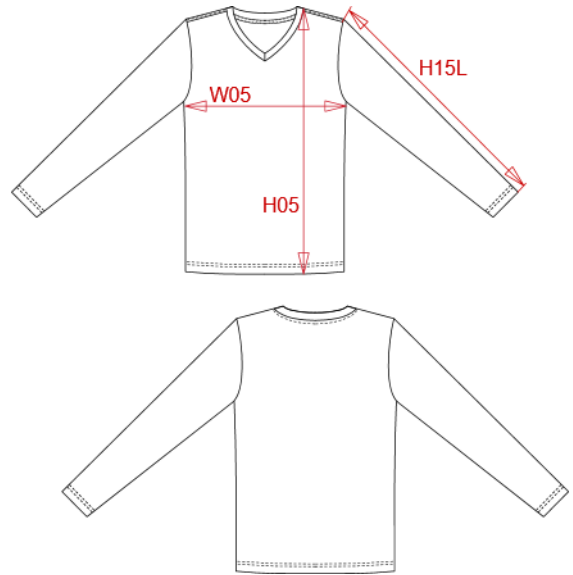

**WEIGHT :**

Main fabric : 180 gsm

Main fabric : 180 gsm

**TECHNICAL DETAIL :**

Enzyme washed fabric

**ARTICLE WEIGHT :**

210 gr/pc

DESCRIPTION							
<b>Français :</b> T-shirt homme manches longues encolure V							
<b>English :</b> Men's long sleeve V-neck T-shirt							
<b>Nederlands :</b> Heren T-shirt met V-hals en lange mouwen							
<b>Deutsch :</b> Herren langarm T-shirt mit V-ausschnitt							
<b>Español :</b> Camiseta de manga larga y cuello de pico							
<b>Italiano :</b> T-shirt uomo maniche lunghe scollo a V							
<b>Português :</b> T-shirt de homem manga comprida decote V							

MEASUREMENT							
Description	S	M	L	XL	XXL	3XL	4XL
<b>H05 (M)</b> Hauteur totale / Total height	70	72	74	76	78	80	82
<b>W05 (M)</b> 1/2 largeur poitrine / 1/2 chest width	49	52	55	58	61	64	67
<b>H15L (M)</b> Longueur manche longue / Long sleeve length	64	65	66	67	68	69	70