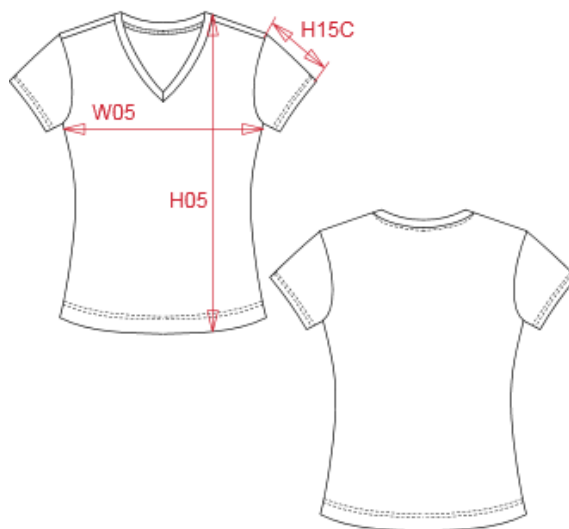

Kleuren

KARIBAN

REFERENCE : K381

SIZES : S_M_L_XL_XXL_3XL

COMPOSITION :

Main fabric : Combed Cotton single jersey - 180 100%cotton

Main fabric : Combed Cotton / Viscose single jersey 90/10 -

180 For heather colors 90%cotton / 10%viscose

WEIGHT :

Main fabric : 180 gsm

Main fabric : 180 gsm

TECHNICAL DETAIL :

Enzyme fabric wash

ARTICLE WEIGHT :

120 gr/pc

DESCRIPTION	
Français : T-shirt femme manches courtes encolure V	
English : Ladies short sleeve V-neck T-shirt	
Nederlands : Dames T-shirt met V-hals en korte mouwen	
Deutsch : Damen kurzarm T-shirt mit V-ausschnitt	
Español : Camiseta de manga corta y cuello de pico para mujer	
Italiano : T-shirt donna maniche corte scollo a V	
Português : T-shirt de senhora de manga curta e decote V	

MEASUREMENT							
Description	S	M	L	XL	XXL	3XL	
H05 (L) Hauteur totale / Total height	62	64	66	68	70	72	
W05 (L) 1/2 largeur poitrine à 1.5cm de l'emmanchure / 1/2 chest width at 1.5cm below armhole	45	48	51	54	57	60	
H15C (L) Longueur manche courte / Short sleeve length	15	15,75	16,50	17,25	18	18,75	