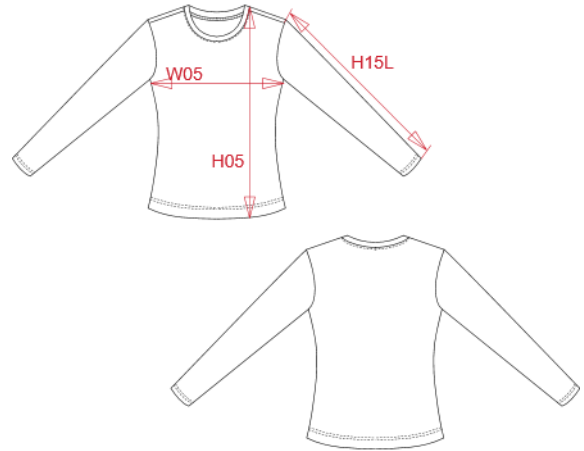

**WEIGHT :**

Main fabric : 180 gsm

Main fabric : 180 gsm

**TECHNICAL DETAIL :**

Enzyme washed fabric

**ARTICLE WEIGHT :**

160 gr/pc

DESCRIPTION	
<b>Français :</b>	T-shirt femme manches longues encolure ronde
<b>English :</b>	Ladies long sleeve round neck T-shirt
<b>Nederlands :</b>	Dames T-shirt met ronde hals en lange mouwen
<b>Deutsch :</b>	Damen langarm rundhals T-shirt
<b>Español :</b>	Camiseta de manga larga y escote redondo para mujer
<b>Italiano :</b>	T-shirt donna maniche lunghe scollo tondo
<b>Português :</b>	T-shirt de senhora de manga comprida e decote redondo

MEASUREMENT							
Description	S	M	L	XL	XXL	3XL	
<b>H05 (L)</b> Hauteur totale / Total height	62	64	66	68	70	72	
<b>W05 (L)</b> 1/2 largeur poitrine à 1.5cm de l'emmanchure / 1/2 chest width at 1.5cm below armhole	45	48	51	54	57	60	
<b>H15L (L)</b> Longueur manche longue / Long sleeve length	58,75	59,75	60,75	61,75	62,75	63,75	