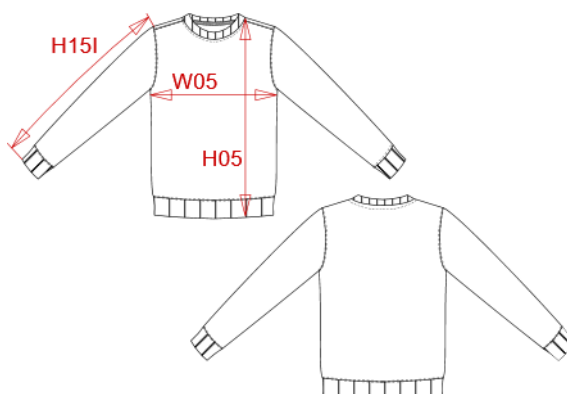

KARIBAN

K488

Sweater ronde hals

- Buitenkant van 100% katoen: zacht gevoel en glad oppervlak voor een perfecte bedrukbaarheid
- Gemaakt van 3 LSF-draden: sterk en wasbestendig.
- Zacht en comfortabel.

80% katoen / 20% polyester. LSF-behandeling (Low Shrinkage Fleece: voorgekrompen fleece). Aan de binnenkant geborsteld fleece 3 draden van gekamd katoen. Ingezette mouwen. Nektape in contrasterende kleur aan de halsopening (Navy voor de kleur Oxford Grey en Oxford Grey voor alle andere kleuren). Ribboord aan mouwuiteinden en aan de onderkant. Gecertificeerd STANDARD 100 by OEKO-TEX® N° CQ1007/7, IFTH.

REFERENCE : K488

SIZES : XS_S_M_L_XL_XXL_3XL_4XL

COMPOSITION :

Main fabric : Brushed Cotton / Polyester fleece 80/20 - 300 Low shrinkage fleece 80%cotton / 20%polyester

WEIGHT :

Main fabric : 300 gsm

TECHNICAL DETAIL :

LSF

ARTICLE WEIGHT :

445 gr/pc

DESCRIPTION	
Français :	Sweat-shirt col rond
English :	Crew neck sweatshirt
Nederlands :	Sweater ronde hals
Deutsch :	Sweatshirt mit Rundhalsausschnitt
Español :	Sudadera con cuello redondo
Italiano :	Felpa girocollo
Português :	Sweatshirt com decote redondo

COLORS	PANTONE SERIGRAPHIE
Black	Black
Navy	433C
Red	200C
Light royal blue	653C
Oxford grey	Based on Cool gray 7C
White	White
Dark grey	447C
Orange	1585C
Forest green	5605C
Wine	504C

MEASUREMENT									
Description	XS	S	M	L	XL	XXL	3XL	4XL	
H05 (M) Hauteur totale / Total height	68	70	72	74	76	78	80	82	
W05 (M) 1/2 largeur poitrine à 1.5cm de l'emmanchure / 1/2 chest width at 1.5cm below armhole	49	52	55	58	61	64	67	70	
H15l (M) Longueur manche avec bord côte / Sleeve length with rib	65,70	66,40	67,10	67,80	68,50	69,20	70,30	71,30	