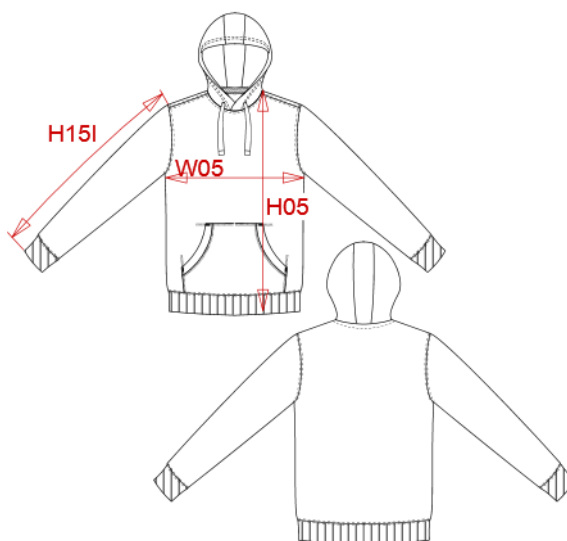

REFERENCE : K489

SIZES : XS_S_M_L_XL_XXL_3XL_4XL

COMPOSITION :

Main fabric : Brushed Cotton / Polyester fleece 80/20 - 300

80%cotton / 20%polyester

Lining 1 : Cotton thermal - 215 100%cotton

WEIGHT :

Main fabric : 300 gsm

Lining 1 : 215 gsm

TECHNICAL DETAIL :

LSF

ARTICLE WEIGHT :

600 gr/pc

DESCRIPTION	
Français :	Sweat-shirt capuche
English :	Hooded sweatshirt
Nederlands :	Sweater met capuchon
Deutsch :	Kapuzensweatshirt
Español :	Sudadera con capucha
Italiano :	Felpa con cappuccio
Português :	Sweatshirt com capuz

COLORS	PANTONE SERIGRAPHIE
Black	Black
Navy	433C
Red	200C
Light royal blue	653C
Oxford grey	Based on Cool gray 7C
White	White
Dark grey	447C
Orange	1585C
Forest green	5605C
Wine	504C

MEASUREMENT									
Description	XS	S	M	L	XL	XXL	3XL	4XL	
H05 (M) Hauteur totale avec BC/ Total height with rib	68	70	72	74	76	78	80	82	
W05 (M) 1/2 largeur poitrine à 1.5cm de l'emmanchure / 1/2 chest width at 1.5cm below armhole	49	52	55	58	61	64	67	70	
H15I (M) Longueur manche avec bord côte / Sleeve length with rib	65,60	66,40	67,10	68	68,60	69,40	70,40	71,40	