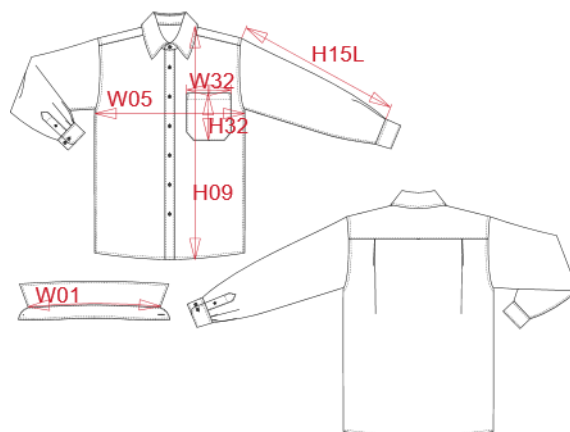

KARIBAN

1/2

REFERENCE : K541

SIZES : XS_S_M_L_XL_XXL_3XL_4XL_5XL_6XL

COMPOSITION :

Main fabric : Cotton poplin - 125 100%cotton

WEIGHT :

Main fabric : 125 gsm

TECHNICAL DETAIL :

Easy care

ARTICLE WEIGHT :

310 gr/pc

DESCRIPTION
Français : Chemise homme manches longues
English : Men's long sleeve easy care cotton poplin shirt
Nederlands : Heren overhemd met lange mouwen
Deutsch : Pflegeleichtes baumwolle popeline herren langarm hemd
Español : Camisa de manga larga
Italiano : Camicia uomo maniche lunghe popeline
Português : Camisa manga comprida em popeline de tratamento fácil

COLORS	PANTONE SERIGRAPHIE
White	White
Black	Black
Navy	433C
Classic red	1945C
Zinc	447C
Bright sky	2708C

MEASUREMENT										
Description	XS	S	M	L	XL	XXL	3XL	4XL	5XL	6XL
W01 (M) Longueur encolure / Neckline length	40	41,25	42,50	43,75	45	46,25	47,50	48,75	50	51,25
W05 (M) 1/2 largeur poitrine à 1.5cm de l'emmanchure / 1/2 chest width at 1.5cm below armhole	51	54	57	60	63	66	69	72	75	78
H09 (M) Hauteur totale devant / Front total height	71,50	73,50	75,50	77,50	79,50	81,50	83,50	85,50	87,50	89,50
H15L (M) Longueur manche longue / Long sleeve length	58,50	59,50	60,50	61,50	62,50	63,50	64,50	65,50	66,50	67,50
H32 (M) Hauteur poche devant / Front pocket height	14	14	14	14	14	15	15	15	16	16
W32 (M) Largeur poche devant / Front pocket width	13	13	13	13	13	14	14	14	15	15

CARE LABEL