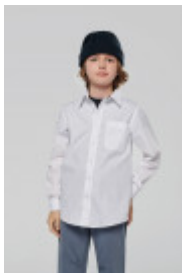

K521

Bijkomende informatie

Logistiek

- 1
- 12

Kleuren