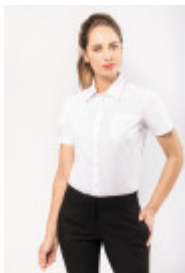

Bestaat ook in

K544