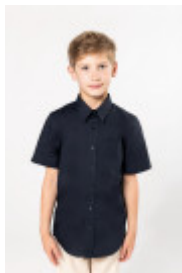

K520

Bijkomende informatie

Logistiek

12

Kleuren

White

Black

Navy

Zinc

Classic
Red

Bright Sky