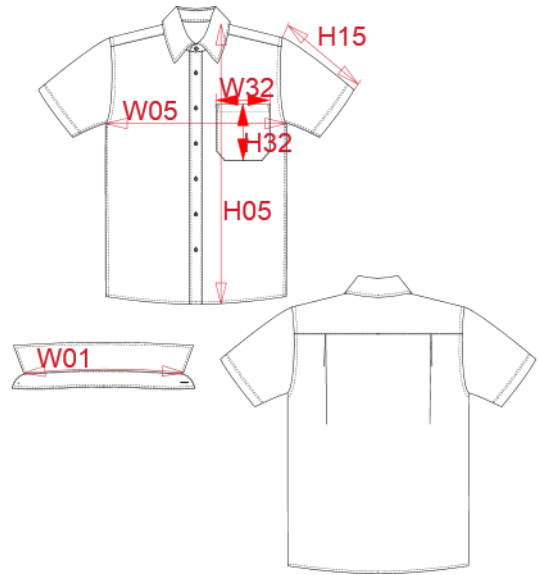

KARIBAN

REFERENCE : K543

SIZES : XS_S_M_L_XL_XXL_3XL_4XL_5XL_6XL

COMPOSITION :

Main fabric : Cotton poplin - 125 For colors 100%cotton

WEIGHT :

Main fabric : 125 gsm

TECHNICAL DETAIL :

Easy care

ARTICLE WEIGHT :

250 gr/pc

DESCRIPTION
Français : Chemise homme manches courtes
English : Men's short sleeve easy care cotton poplin shirt
Nederlands : Heren overhemd met korte mouwen
Deutsch : Pflegeleichtes baumwolle popeline herren kurzarm hemd
Español : Camisa de manga corta
Italiano : Camicia uomo a maniche corte popeline
Português : Camisa de manga curta em popeline tratamento fácil

COLORS	PANTONE SERIGRAFIE
White	White
Black	Black
Navy	433C
Classic red	1945C
Zinc	447C
Bright sky	2708C

MEASUREMENT										
Description	XS	S	M	L	XL	2XL	3XL	4XL	5XL	6XL
W01 Longueur encolure / Neckline length	40	41,25	42,50	43,75	45	46,25	47,50	48,75	50	51,25
H05 Hauteur totale dos / Back total height	72,50	74,50	76,50	78,50	80,50	82,50	84,50	86,50	88,50	90,50
W05 1/2 largeur poitrine / 1/2 chest width	51	54	57	60	63	66	69	72	75	78
H15 Longueur manche / Sleeve length	23	24	25	26	27	28	29	30	31	32
H32 Hauteur poche devant / Front pocket height	14	14	14	14	14	15	15	15	16	16
W32 Largeur poche devant / Front pocket width	13	13	13	13	13	14	14	14	15	15

CARE LABEL

PACKING	
Box	12 pcs / box S => L:56 W:37 H:20cm GW:5.1kg NW:3.3kg M => L:56 W:37 H:20cm GW:5.2kg NW:3.4kg L => L:56 W:37 H:20cm GW:5.3kg NW:3.5kg XL => L:56 W:37 H:20cm GW:5.4kg NW:3.6kg XXL => L:56 W:37 H:20cm GW:5.5kg NW:3.7kg 3XL => L:56 W:37 H:20cm GW:5.6kg NW:3.8kg 4XL => L:56 W:37 H:20cm GW:5.7kg NW:3.9kg 5XL => L:56 W:37 H:20cm GW:5.8kg NW:4.0kg 6XL => L:56 W:37 H:20cm GW:5.9kg NW:4.1kg