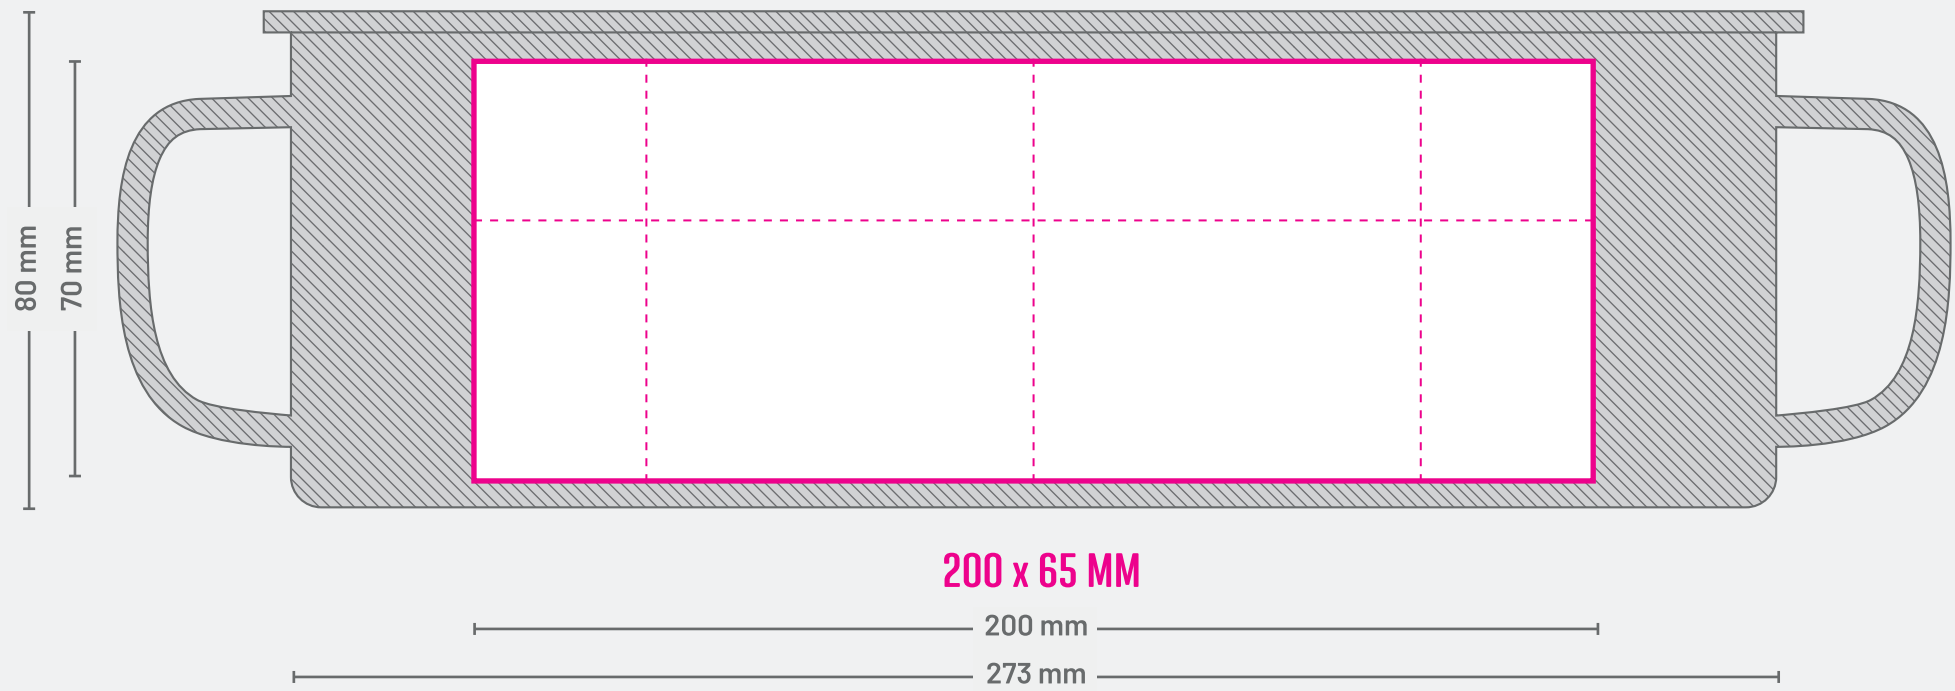

MOKKEN EMAILLE

80 mm / Ø 87 mm (full colour)

drukbereik  

niet bedrukken  