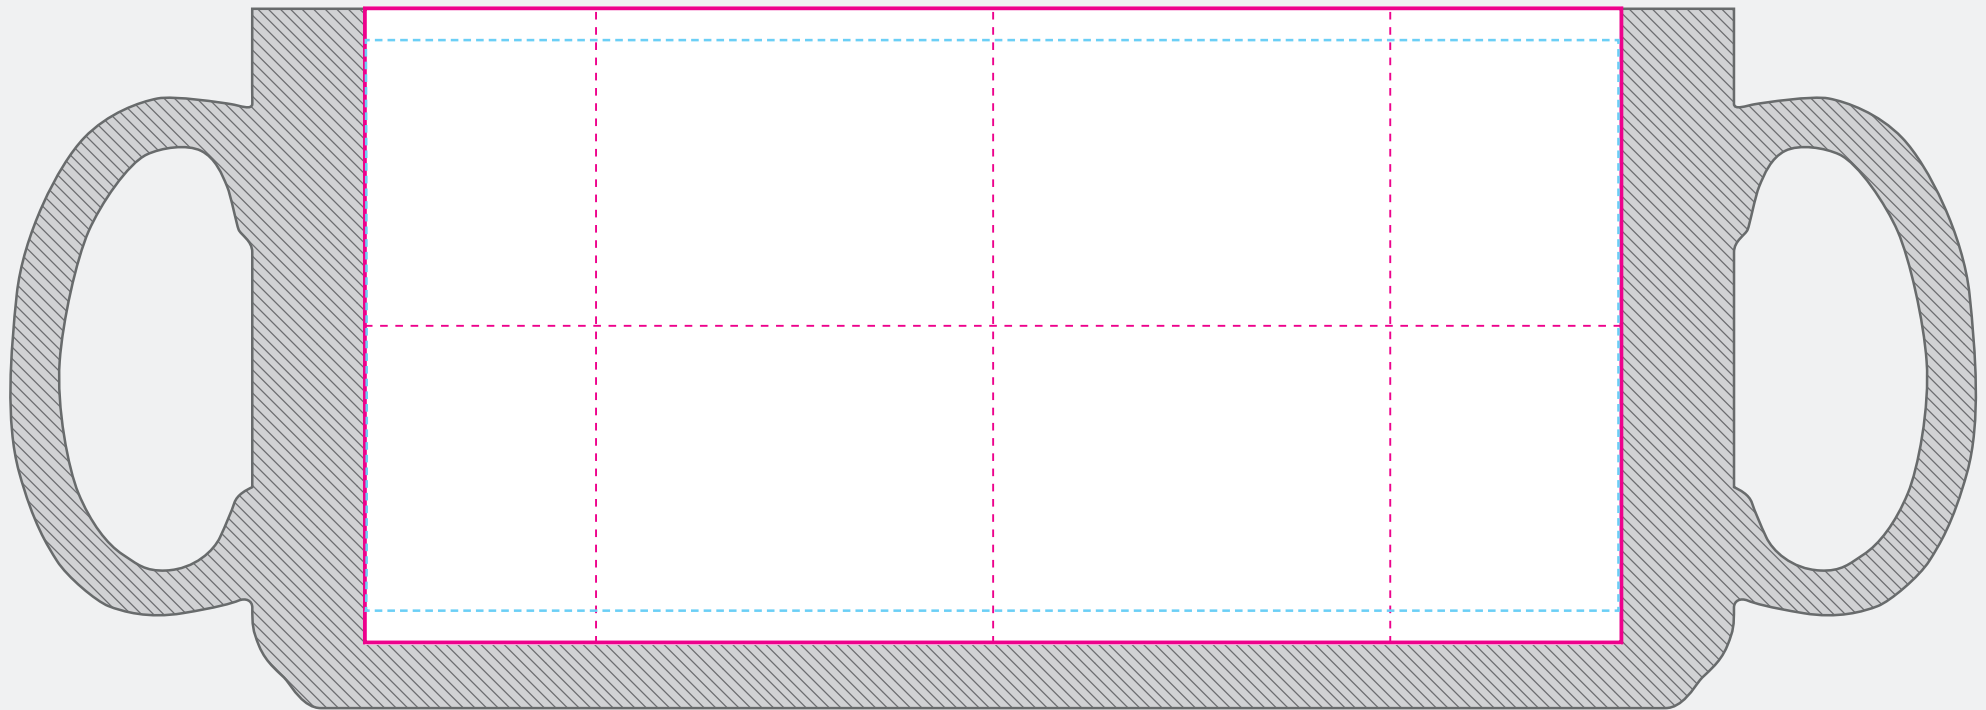

MOKKEN EXTRA GROOT

119 MM / Ø 85 MM (FULL COLOUR)

212 x 96 MM
(218 X 102 MM MET AFLOOP)

- drukbereik  
- niet bedrukken  
- veilige marge 