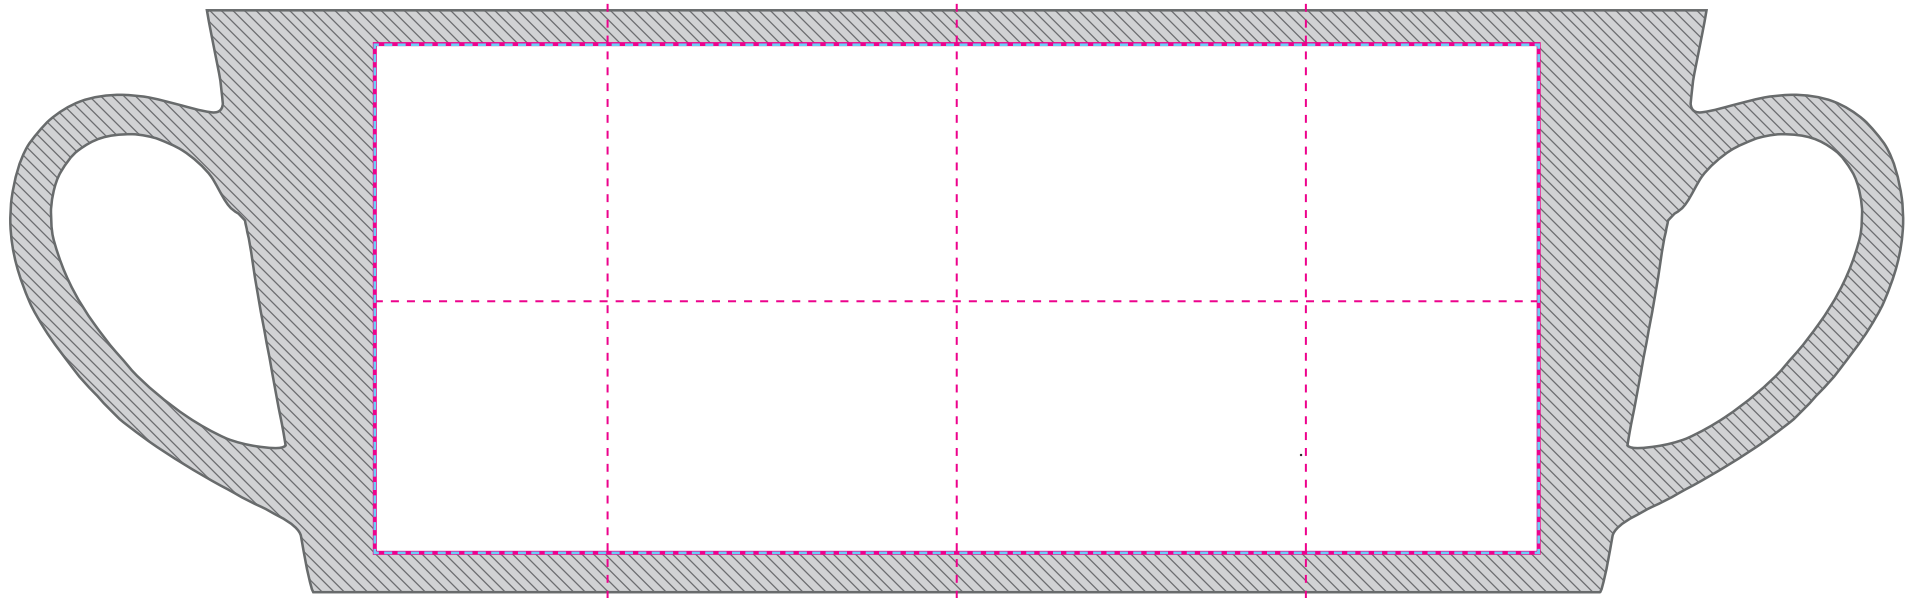

MOKKEN LATTE

250 ML / 89 MM / Ø 80 MM

180 x 72 MM

(186 x 78 MM MET AFLOOP)

drukbereik

niet bedrukken

veilige marge