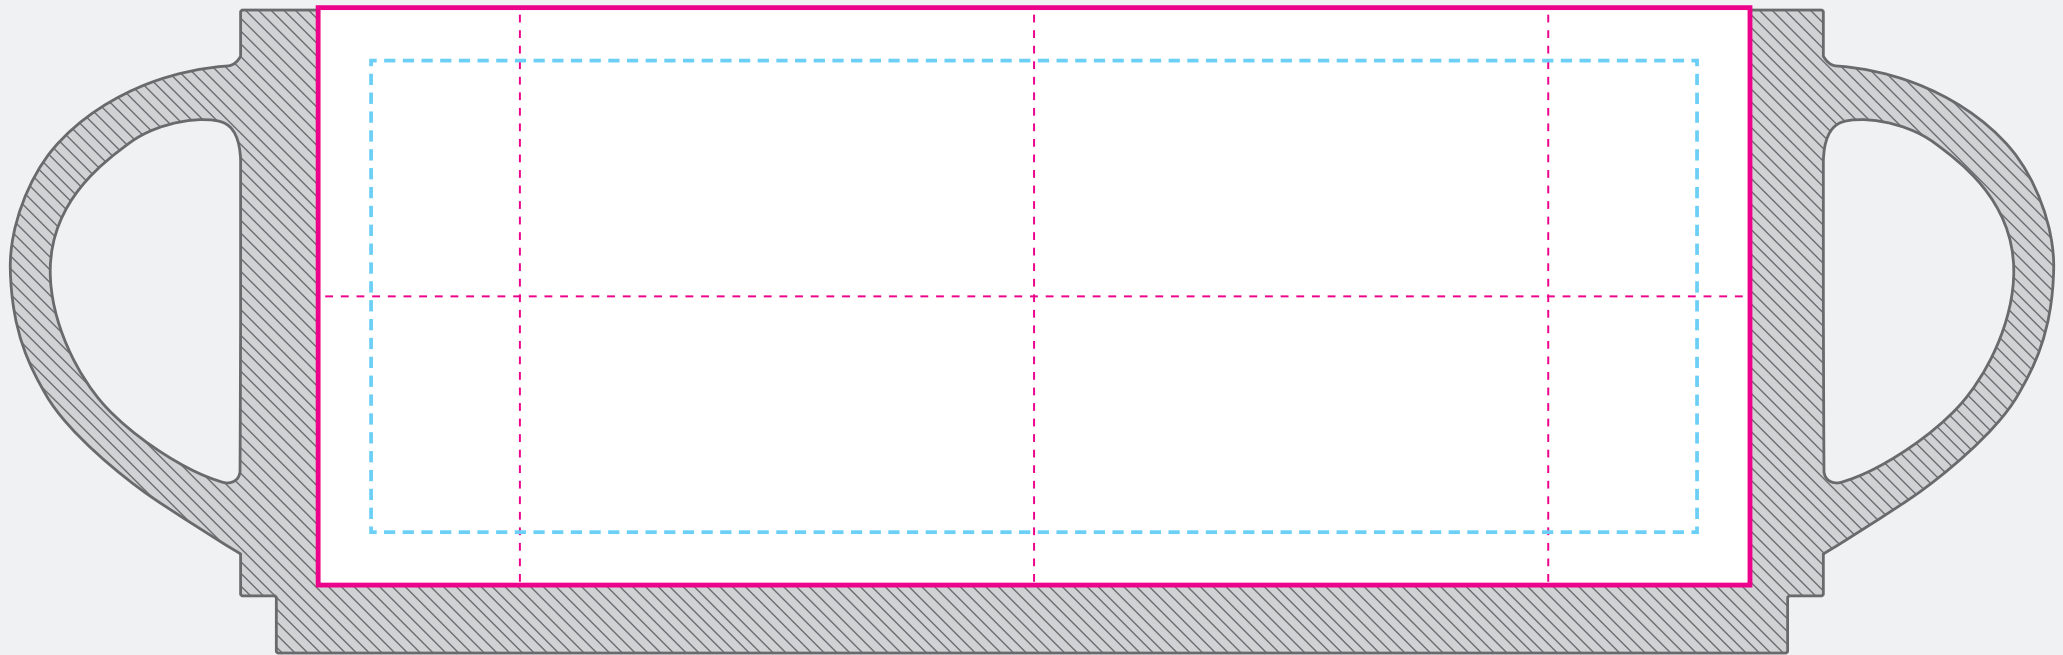

# MOKKEN STAPELBAAR

250 ML / 85 MM / Ø 77 MM

**190 x 77 MM**  
**(196 X 83 MM MET AFLOOP)**

drukbereik

niet bedrukken

veilige marge